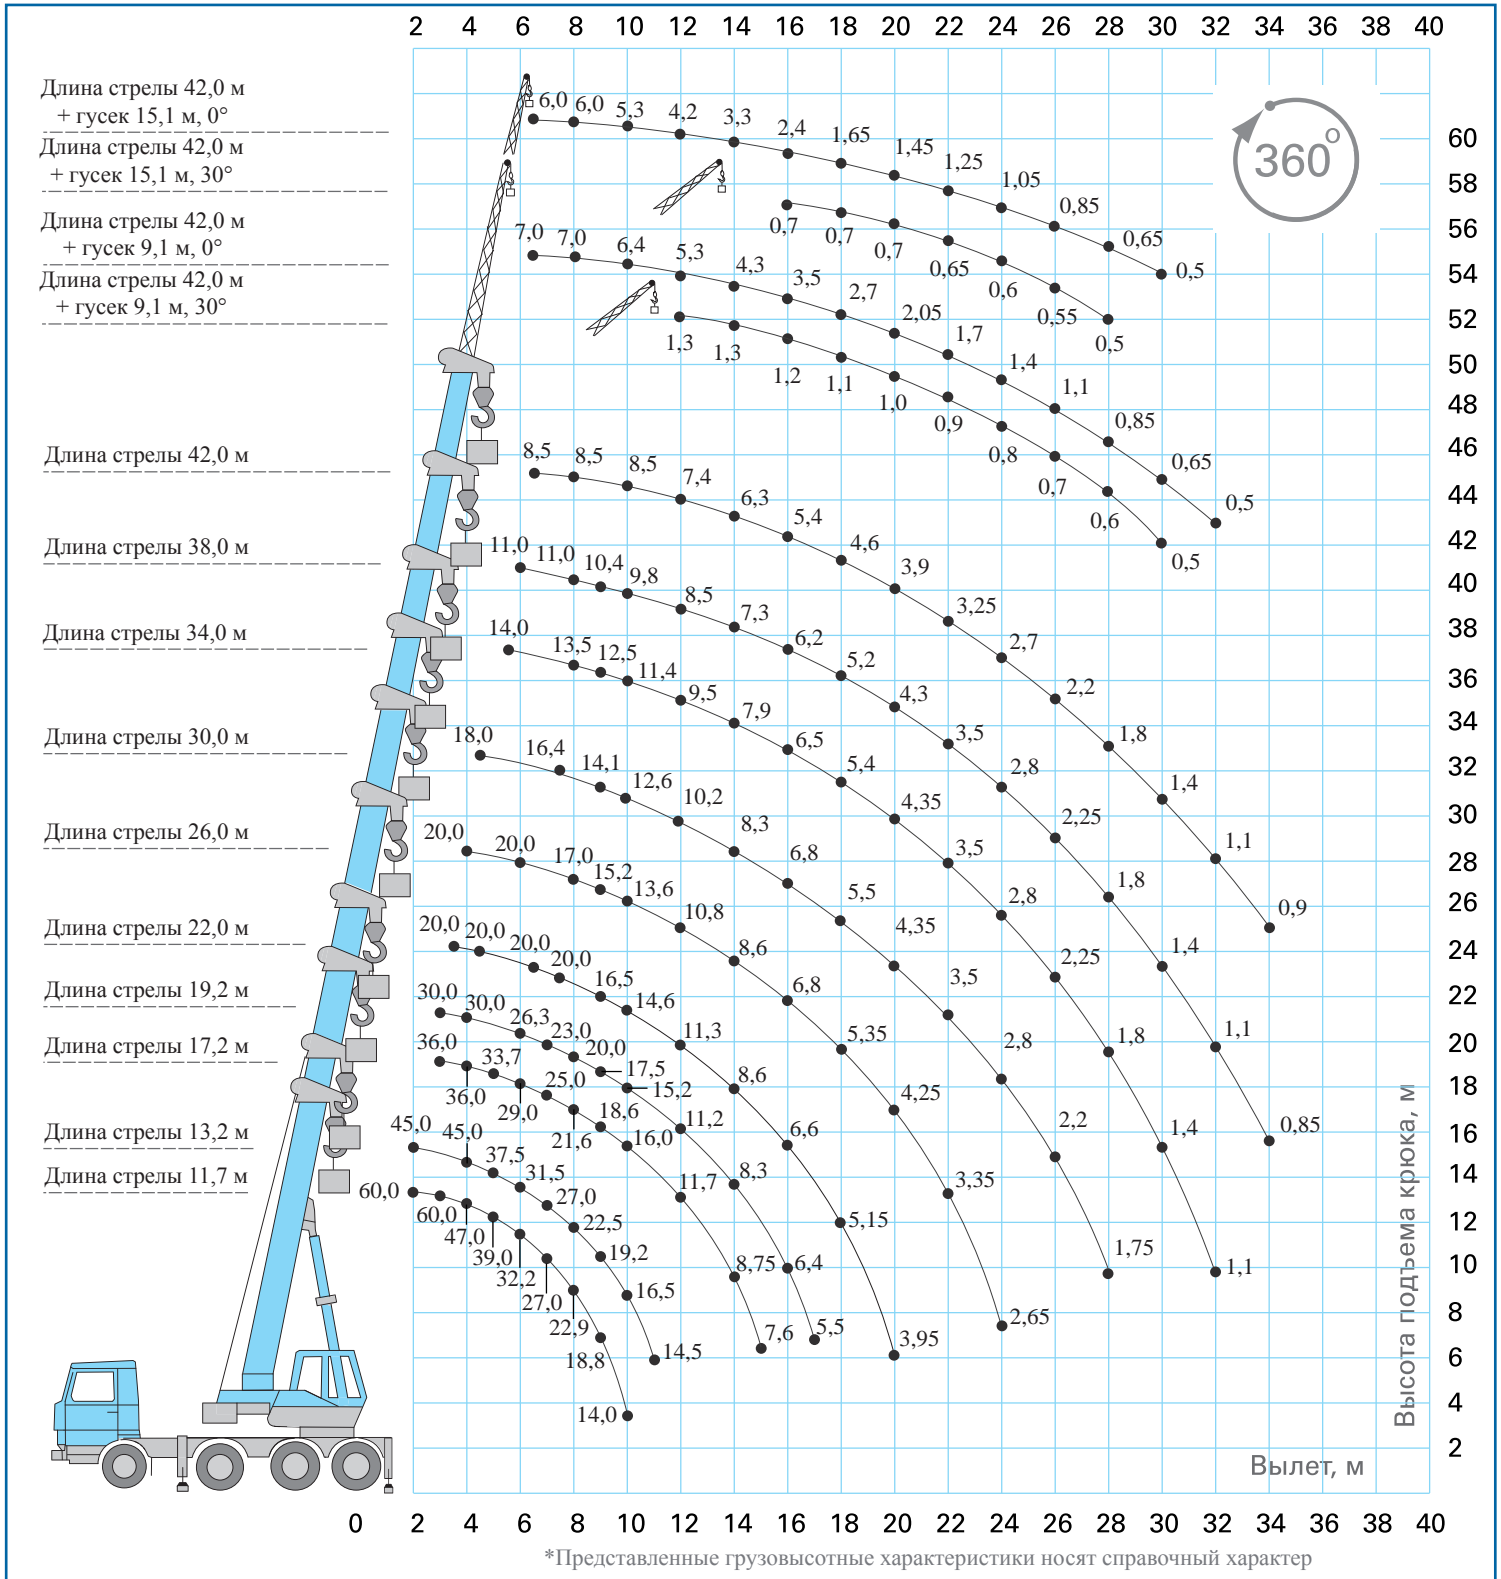

КС-65721

Автокран на базе шасси VOLVO FM400 (8x4)

ГРУЗОВЫСОТНЫЕ ХАРАКТЕРИСТИКИ

по вопросам продаж и поддержки обращайтесь:

Волгоград (844)278-03-48, Воронеж (473)204-51-73, Екатеринбург (343)384-55-89, Казань (843)206-01-48, Краснодар (861)203-40-90, Красноярск (391)204-63-61, Москва (495)268-04-70, Самара (846)206-03-16, Нижний Новгород (831)429-08-12, Новосибирск (383)227-86-73, Ростов-на-Дону (863)308-18-15, Санкт-Петербург (812)309-46-40, Саратов (845)249-38-78, Уфа (347)229-48-12

единый адрес ghc@nt-rt.ru
веб-сайт galkran.nt-rt.ru