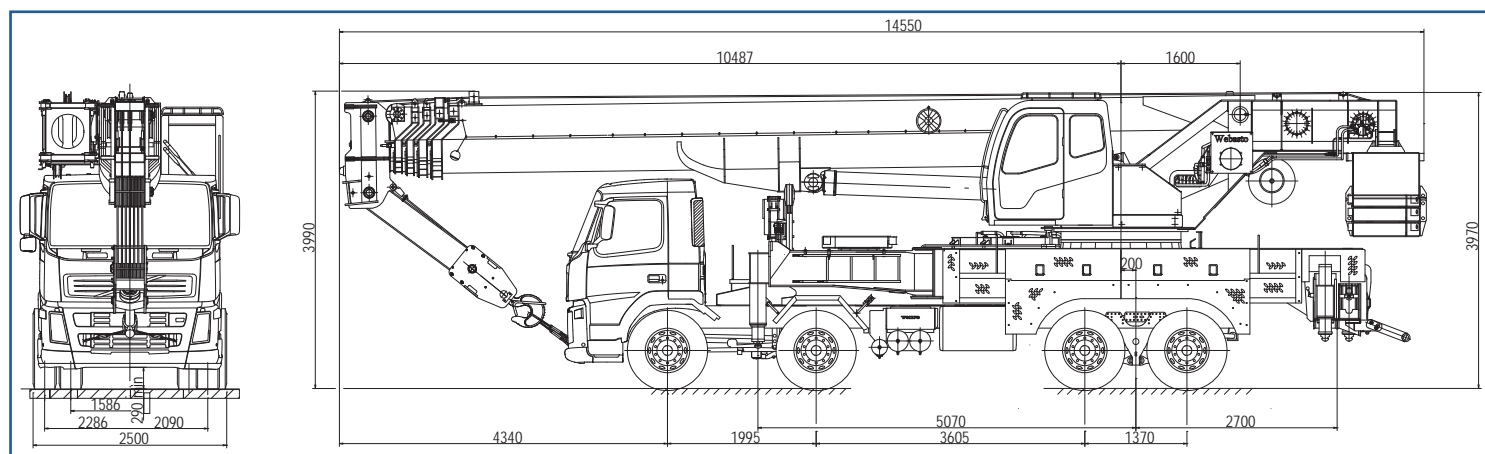

Габаритные размеры

по вопросам продаж и поддержки обращайтесь:

Волгоград (844)278-03-48, Воронеж (473)204-51-73, Екатеринбург (343)384-55-89, Казань (843)206-01-48, Краснодар (861)203-40-90, Красноярск (391)204-63-61, Москва (495)268-04-70, Самара (846)206-03-16, Нижний Новгород (831)429-08-12, Новосибирск (383)227-86-73, Ростов-на-Дону (863)308-18-15, Санкт-Петербург (812)309-46-40, Саратов (845)249-38-78, Уфа (347)229-48-12

единый адрес ghc@nt-rt.ru

веб-сайт galkran.nt-rt.ru