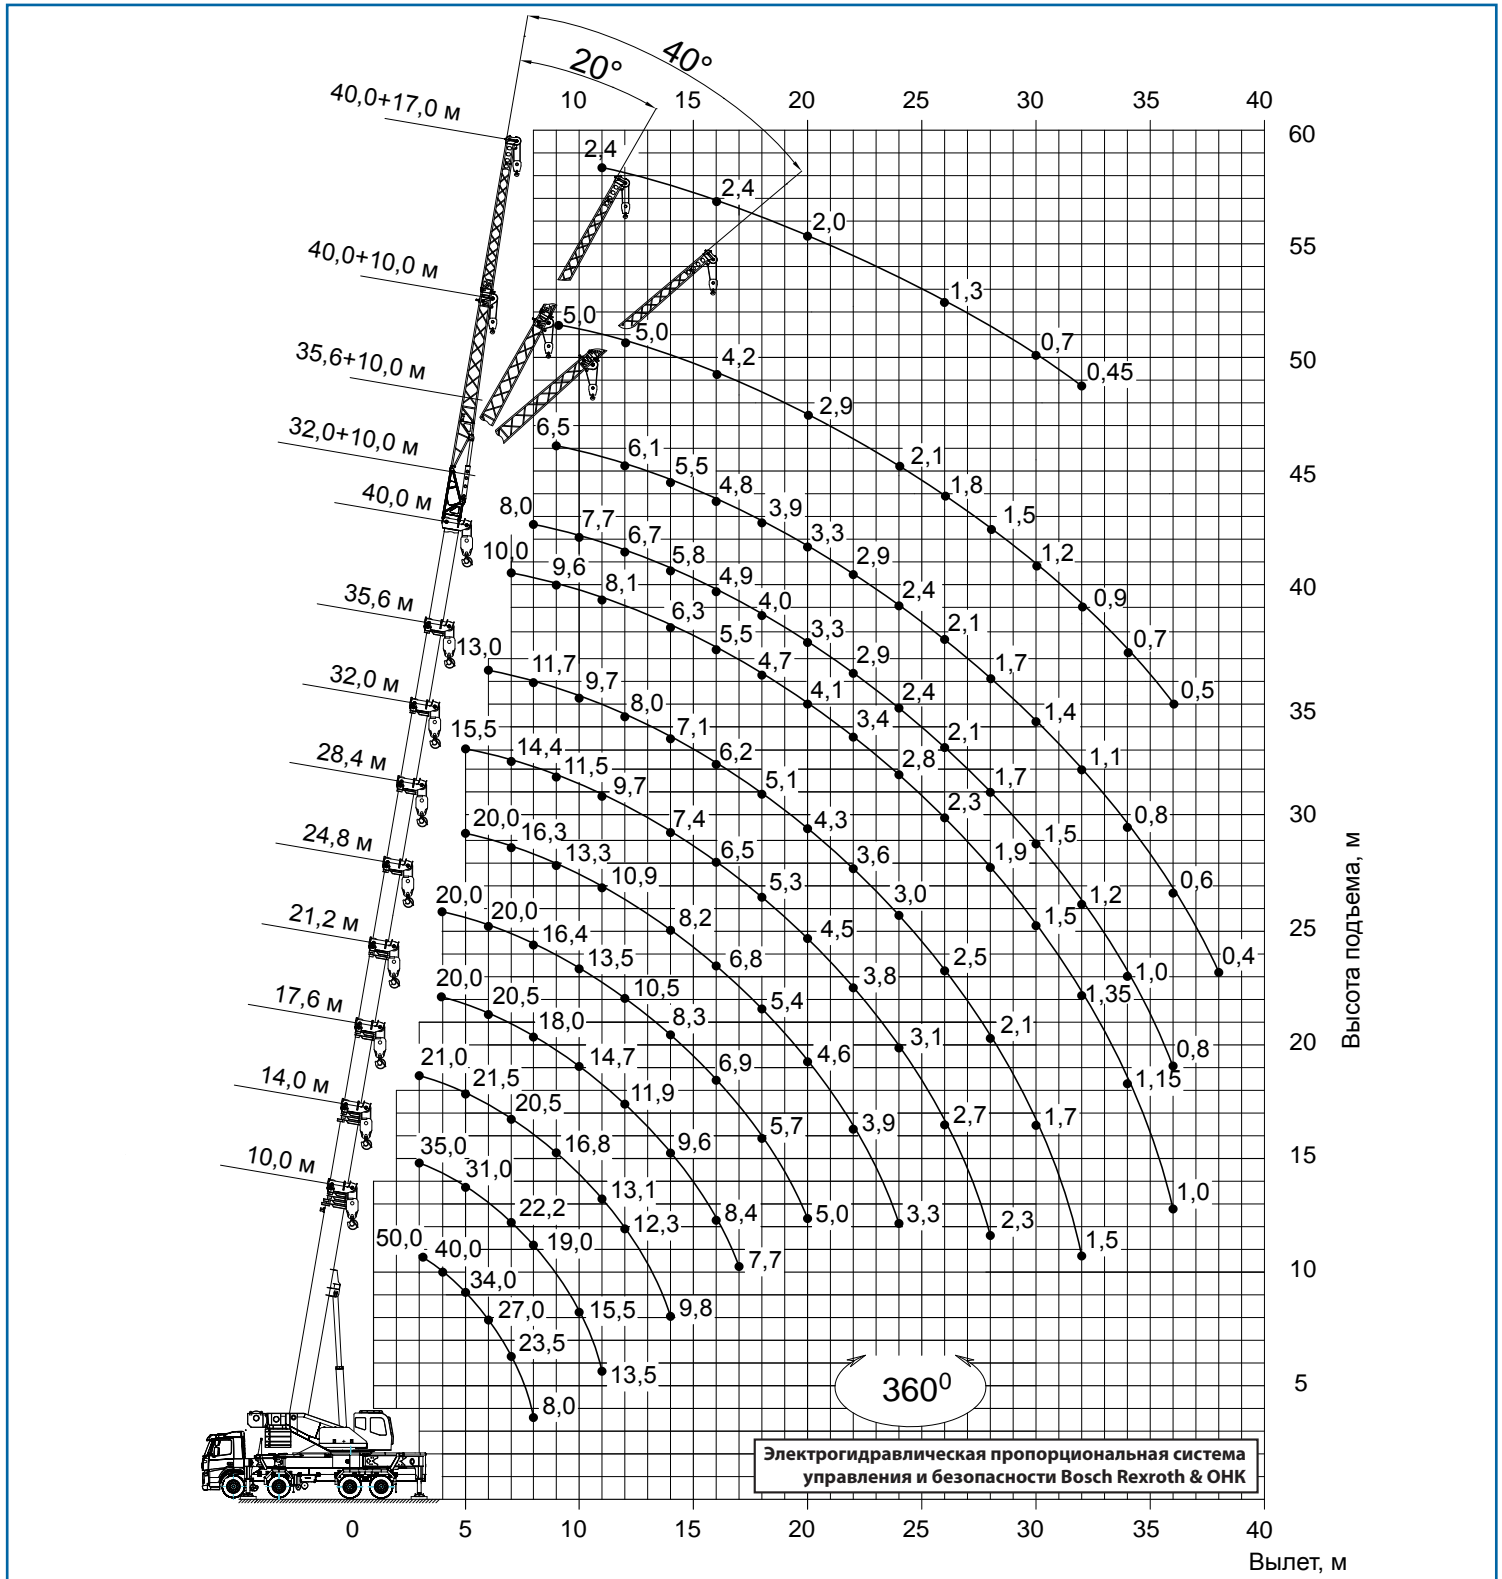

КС-65715

Автокран "TAXI" на базе шасси VOLVO (8x4)

ГРУЗОВЫСОТНЫЕ ХАРАКТЕРИСТИКИ

по вопросам продаж и поддержки обращайтесь:

Волгоград (844)278-03-48, Воронеж (473)204-51-73, Екатеринбург (343)384-55-89, Казань (843)206-01-48, Краснодар (861)203-40-90, Красноярск (391)204-63-61, Москва (495)268-04-70, Самара (846)206-03-16, Нижний Новгород (831)429-08-12, Новосибирск (383)227-86-73, Ростов-на-Дону (863)308-18-15, Санкт-Петербург (812)309-46-40, Саратов (845)249-38-78, Уфа (347)229-48-12

единый адрес gnc@nt-rt.ru

веб-сайт galkran.nt-rt.ru