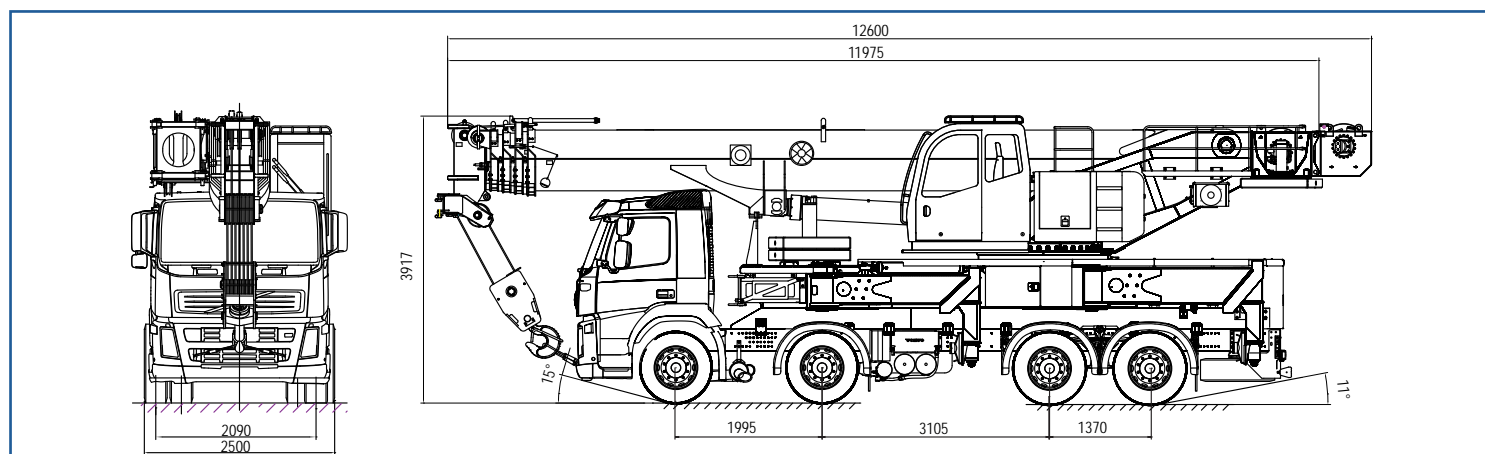

Габаритные размеры

по вопросам продаж и поддержки обращайтесь:

Волгоград (844)278-03-48, Воронеж (473)204-51-73, Екатеринбург (343)384-55-89, Казань (843)206-01-48, Краснодар (861)203-40-90, Красноярск (391)204-63-61, Москва (495)268-04-70, Самара (846)206-03-16, Нижний Новгород (831)429-08-12, Новосибирск (383)227-86-73, Ростов-на-Дону (863)308-18-15, Санкт-Петербург (812)309-46-40, Саратов (845)249-38-78, Уфа (347)229-48-12

единый адрес gnc@nt-rt.ru

веб-сайт galkran.nt-rt.ru