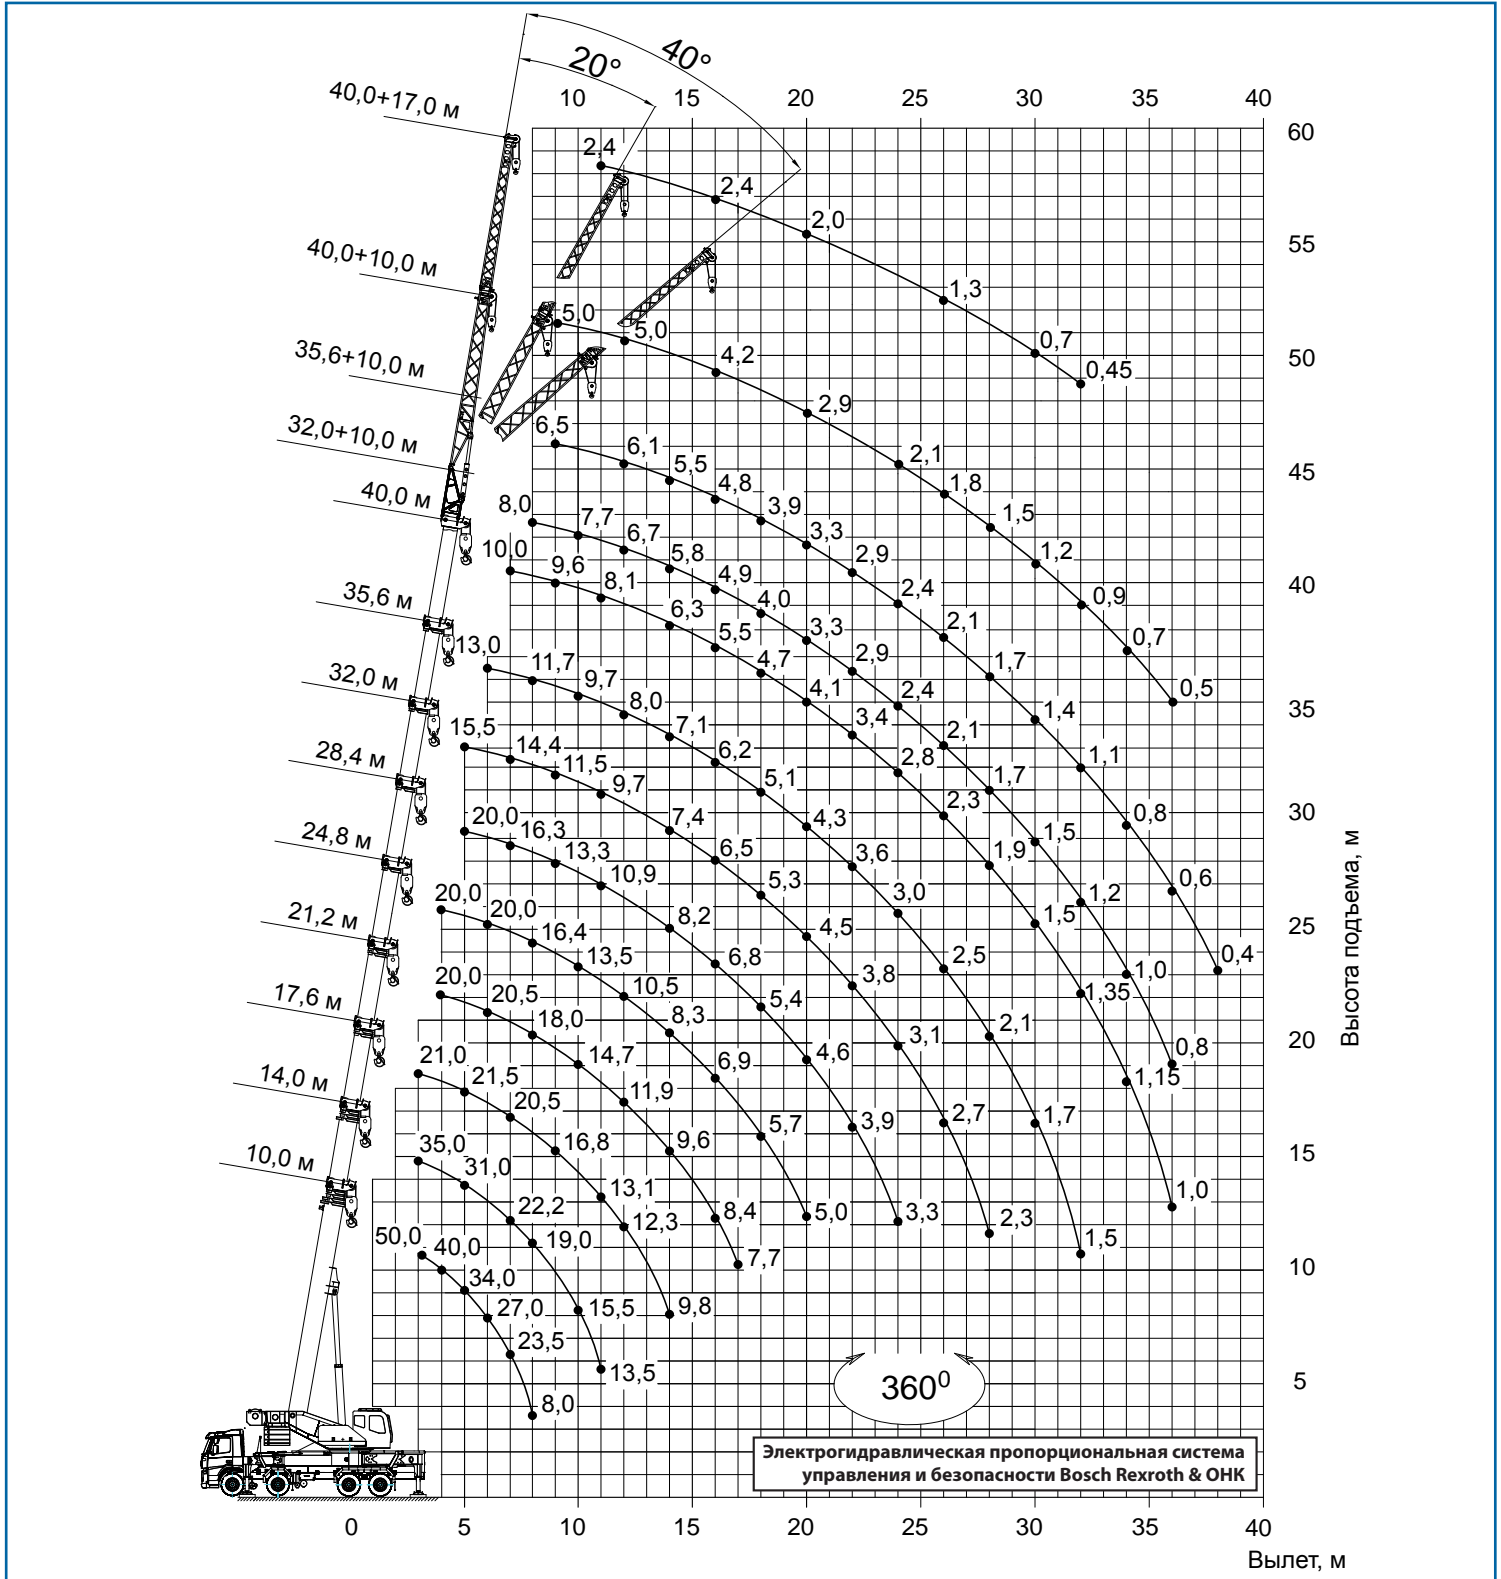

КС-65715-1

Автокран "ТАХИ" на базе шасси КАМАЗ-65201 (8x4)

ГРУЗОВЫСОТНЫЕ ХАРАКТЕРИСТИКИ

по вопросам продаж и поддержки обращайтесь:

Волгоград (844)278-03-48, Воронеж (473)204-51-73, Екатеринбург (343)384-55-89, Казань (843)206-01-48, Краснодар (861)203-40-90, Красноярск (391)204-63-61, Москва (495)268-04-70, Самара (846)206-03-16, Нижний Новгород (831)429-08-12, Новосибирск (383)227-86-73, Ростов-на-Дону (863)308-18-15, Санкт-Петербург (812)309-46-40, Саратов (845)249-38-78, Уфа (347)229-48-12

единый адрес ghc@nt-rt.ru

веб-сайт galkran.nt-rt.ru