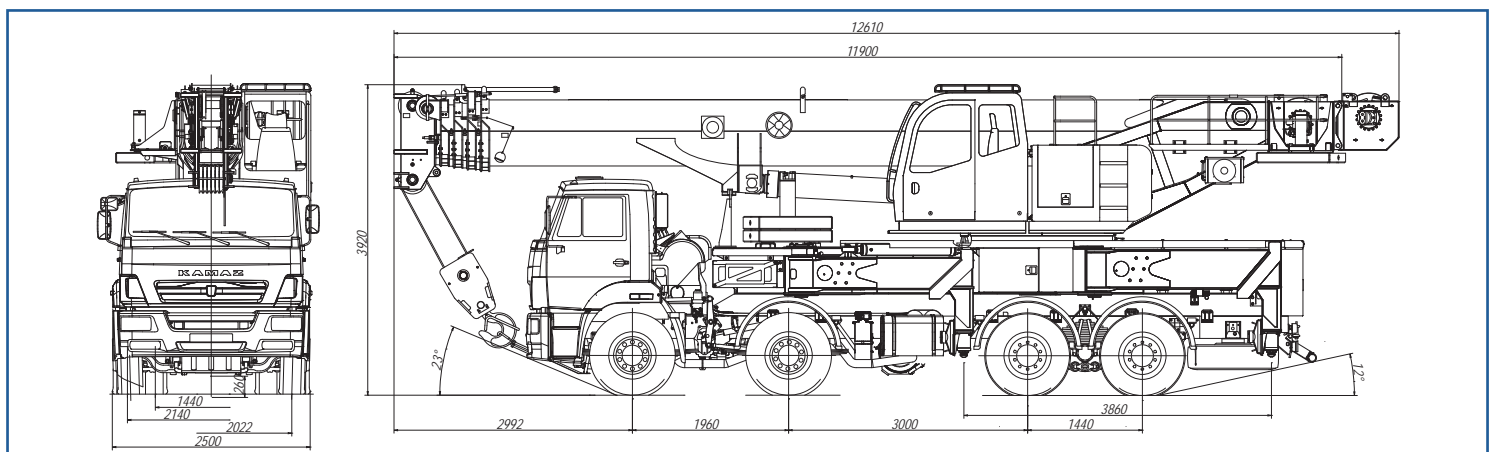

Габаритные размеры

по вопросам продаж и поддержки обращайтесь:

Волгоград (844)278-03-48, Воронеж (473)204-51-73, Екатеринбург (343)384-55-89, Казань (843)206-01-48, Краснодар (861)203-40-90, Красноярск (391)204-63-61, Москва (495)268-04-70, Самара (846)206-03-16, Нижний Новгород (831)429-08-12, Новосибирск (383)227-86-73, Ростов-на-Дону (863)308-18-15, Санкт-Петербург (812)309-46-40, Саратов (845)249-38-78, Уфа (347)229-48-12

единый адрес ghc@nt-rt.ru
веб-сайт galkran.nt-rt.ru