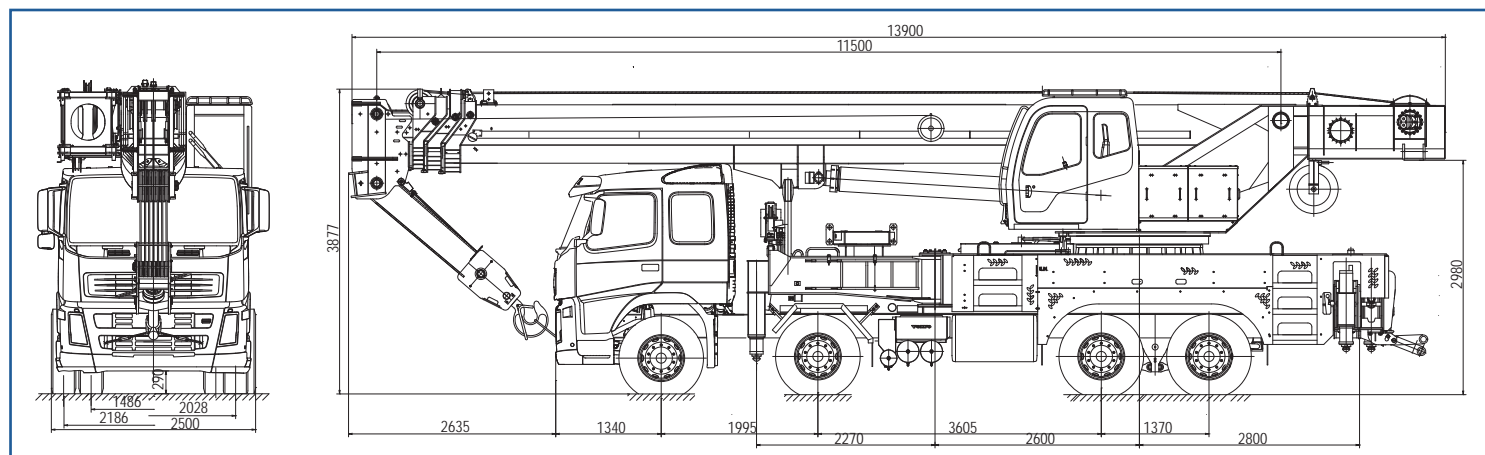

Габаритные размеры

по вопросам продаж и поддержки обращайтесь:

Волгоград (844)278-03-48, Воронеж (473)204-51-73, Екатеринбург (343)384-55-89, Казань (843)206-01-48, Краснодар (861)203-40-90, Красноярск (391)204-63-61, Москва (495)268-04-70, Самара (846)206-03-16, Нижний Новгород (831)429-08-12, Новосибирск (383)227-86-73, Ростов-на-Дону (863)308-18-15, Санкт-Петербург (812)309-46-40, Саратов (845)249-38-78, Уфа (347)229-48-12

единый адрес ghc@nt-rt.ru

веб-сайт galkran.nt-rt.ru