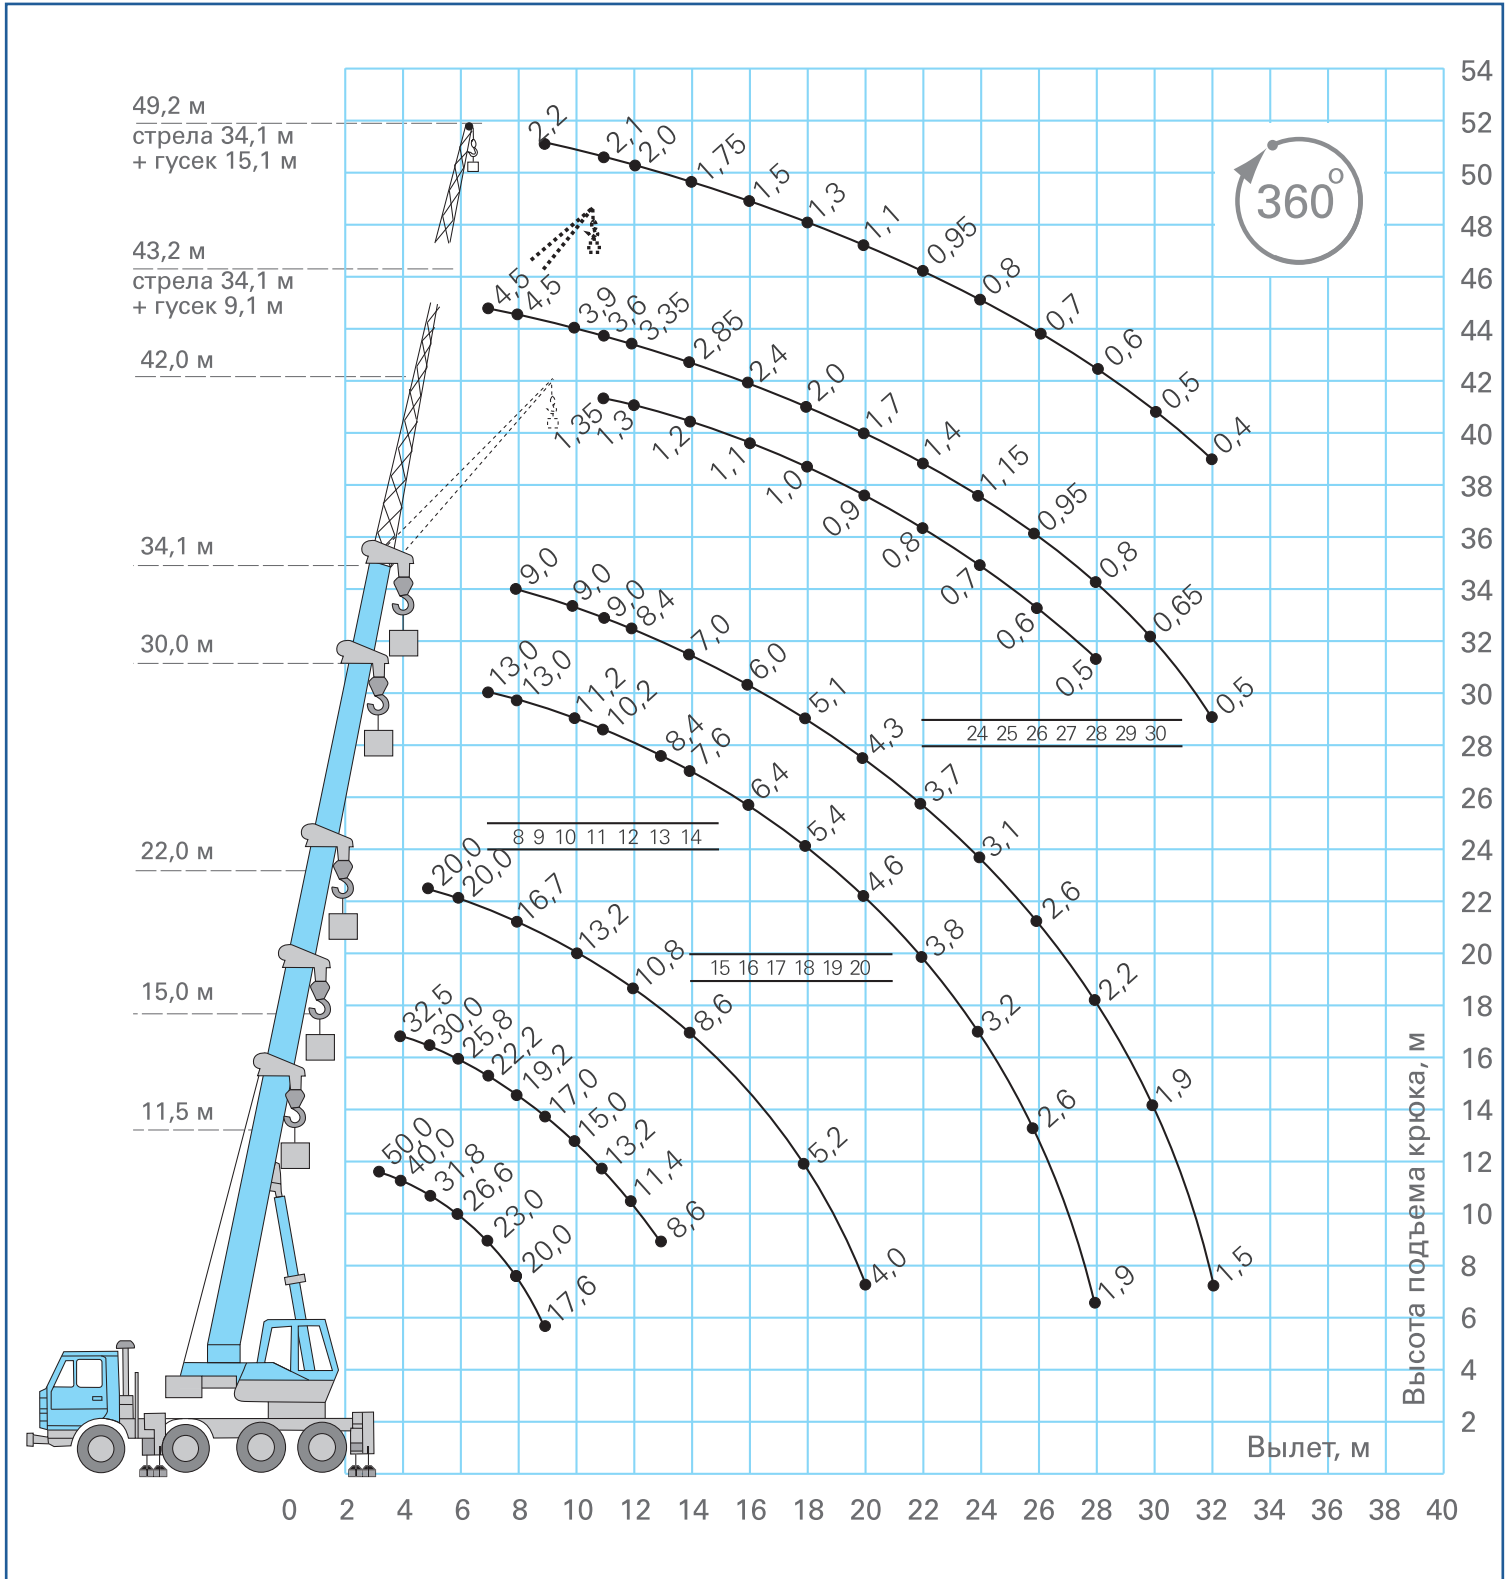

КС-65713-7

На базе шасси VOLVO FM 11 (8x4)

ГРУЗОВЫСОТНЫЕ ХАРАКТЕРИСТИКИ

по вопросам продаж и поддержки обращайтесь:

Волгоград (844)278-03-48, Воронеж (473)204-51-73, Екатеринбург (343)384-55-89, Казань (843)206-01-48, Краснодар (861)203-40-90, Красноярск (391)204-63-61, Москва (495)268-04-70, Самара (846)206-03-16, Нижний Новгород (831)429-08-12, Новосибирск (383)227-86-73, Ростов-на-Дону (863)308-18-15, Санкт-Петербург (812)309-46-40, Саратов (845)249-38-78, Уфа (347)229-48-12

единый адрес gnc@nt-rt.ru

веб-сайт galkran.nt-rt.ru