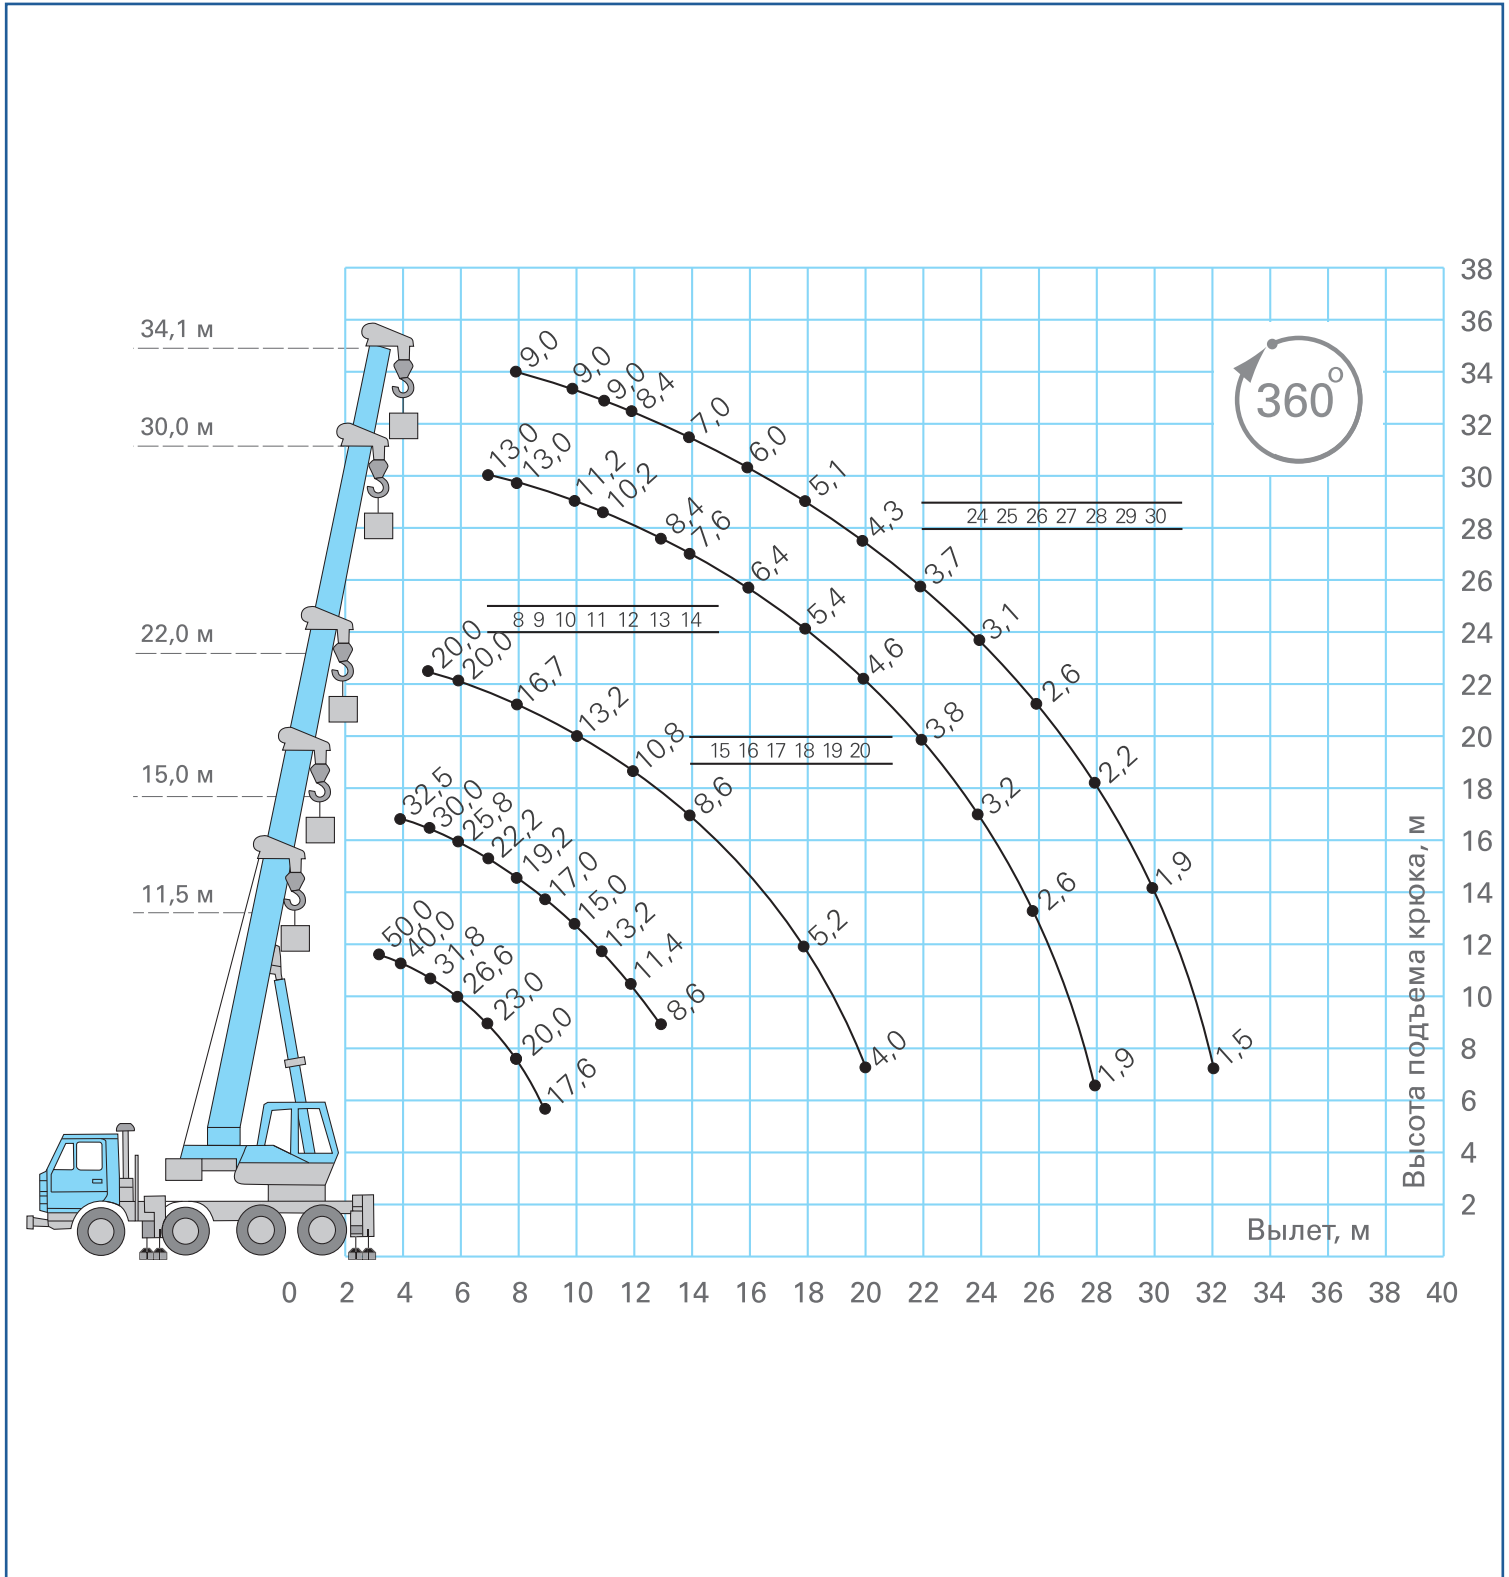

КС-65713-6

На базе шасси КАМАЗ-6560 (8x8)

ГРУЗОВЫСОТНЫЕ ХАРАКТЕРИСТИКИ

по вопросам продаж и поддержки обращайтесь:

Волгоград (844)278-03-48, Воронеж (473)204-51-73, Екатеринбург (343)384-55-89, Казань (843)206-01-48, Краснодар (861)203-40-90, Красноярск (391)204-63-61, Москва (495)268-04-70, Самара (846)206-03-16, Нижний Новгород (831)429-08-12, Новосибирск (383)227-86-73, Ростов-на-Дону (863)308-18-15, Санкт-Петербург (812)309-46-40, Саратов (845)249-38-78, Уфа (347)229-48-12

единый адрес gnc@nt-rt.ru

веб-сайт galkran.nt-rt.ru