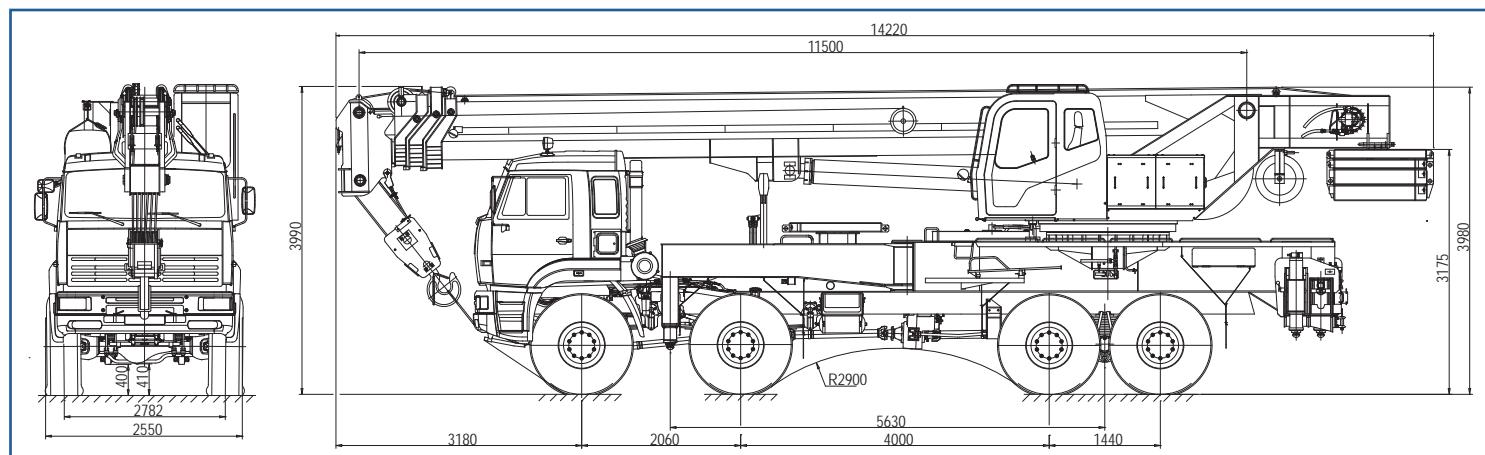

Габаритные размеры

по вопросам продаж и поддержки обращайтесь:

Волгоград (844)278-03-48, Воронеж (473)204-51-73, Екатеринбург (343)384-55-89, Казань (843)206-01-48, Краснодар (861)203-40-90, Красноярск (391)204-63-61, Москва (495)268-04-70, Самара (846)206-03-16, Нижний Новгород (831)429-08-12, Новосибирск (383)227-86-73, Ростов-на-Дону (863)308-18-15, Санкт-Петербург (812)309-46-40, Саратов (845)249-38-78, Уфа (347)229-48-12

единый адрес ghc@nt-rt.ru

веб-сайт galkran.nt-rt.ru