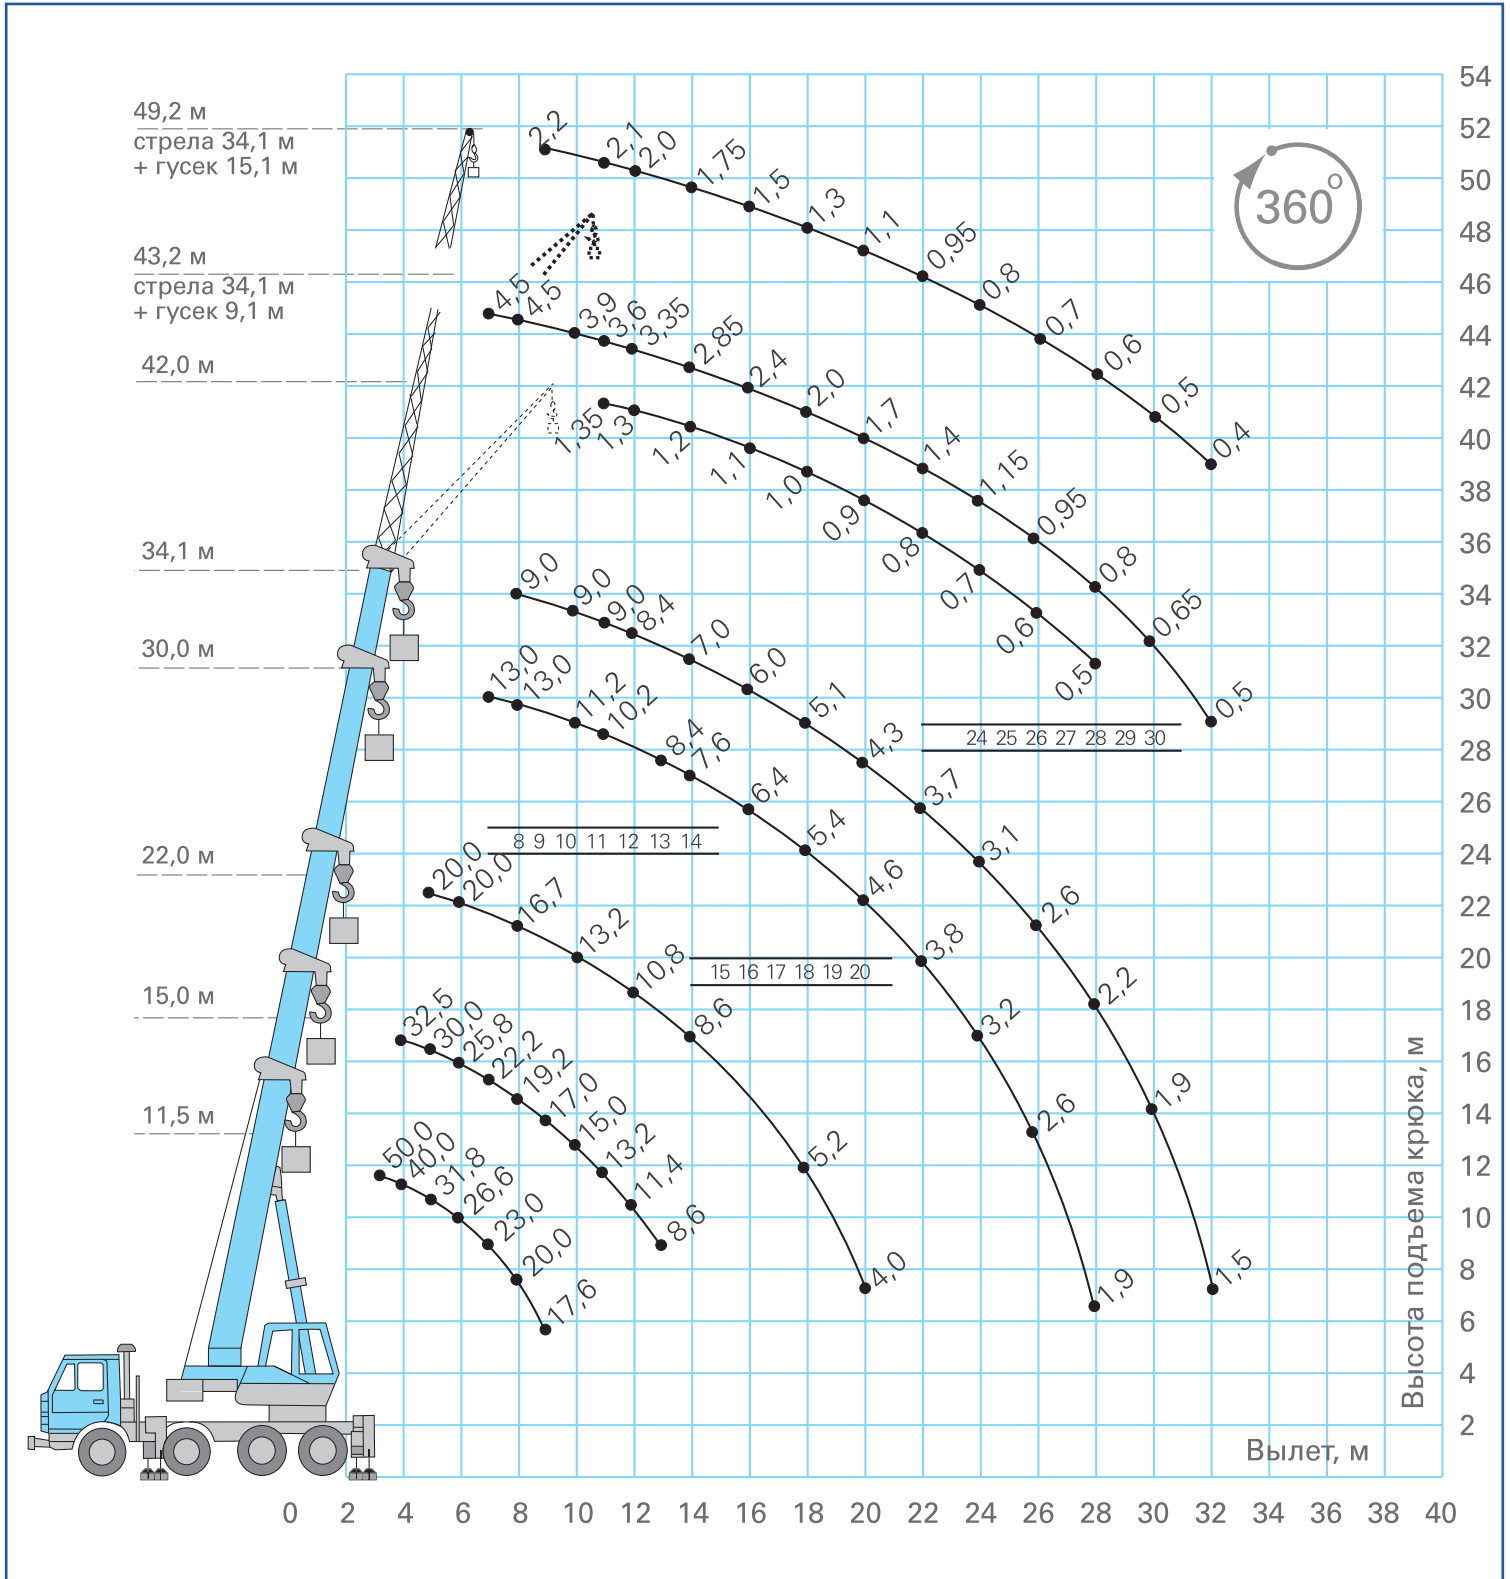

КС-64713-2

На базе шасси МЗКТ-750110 (8x4)

ГРУЗОВЫСОТНЫЕ ХАРАКТЕРИСТИКИ

по вопросам продаж и поддержки обращайтесь:

Волгоград (844)278-03-48, Воронеж (473)204-51-73, Екатеринбург (343)384-55-89, Казань (843)206-01-48, Краснодар (861)203-40-90, Красноярск (391)204-63-61, Москва (495)268-04-70, Самара (846)206-03-16, Нижний Новгород (831)429-08-12, Новосибирск (383)227-86-73, Ростов-на-Дону (863)308-18-15, Санкт-Петербург (812)309-46-40, Саратов (845)249-38-78, Уфа (347)229-48-12

единый адрес gnc@nt-rt.ru

веб-сайт galkran.nt-rt.ru