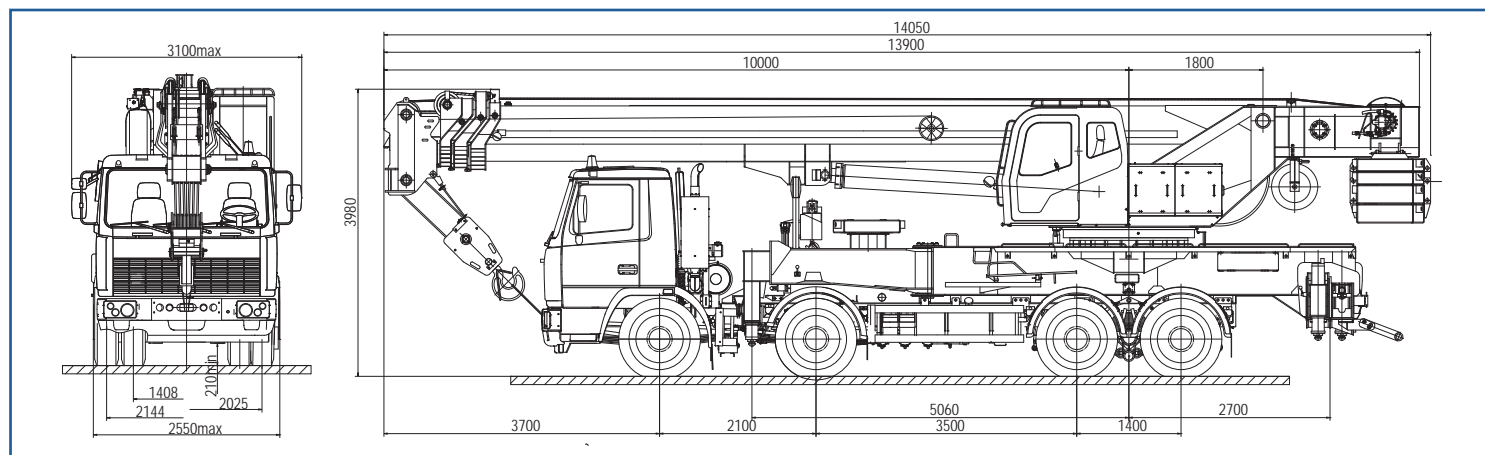

Габаритные размеры

по вопросам продаж и поддержки обращайтесь:

Волгоград (844)278-03-48, Воронеж (473)204-51-73, Екатеринбург (343)384-55-89, Казань (843)206-01-48, Краснодар (861)203-40-90, Красноярск (391)204-63-61, Москва (495)268-04-70, Самара (846)206-03-16, Нижний Новгород (831)429-08-12, Новосибирск (383)227-86-73, Ростов-на-Дону (863)308-18-15, Санкт-Петербург (812)309-46-40, Саратов (845)249-38-78, Уфа (347)229-48-12

единый адрес ghc@nt-rt.ru

веб-сайт galkran.nt-rt.ru