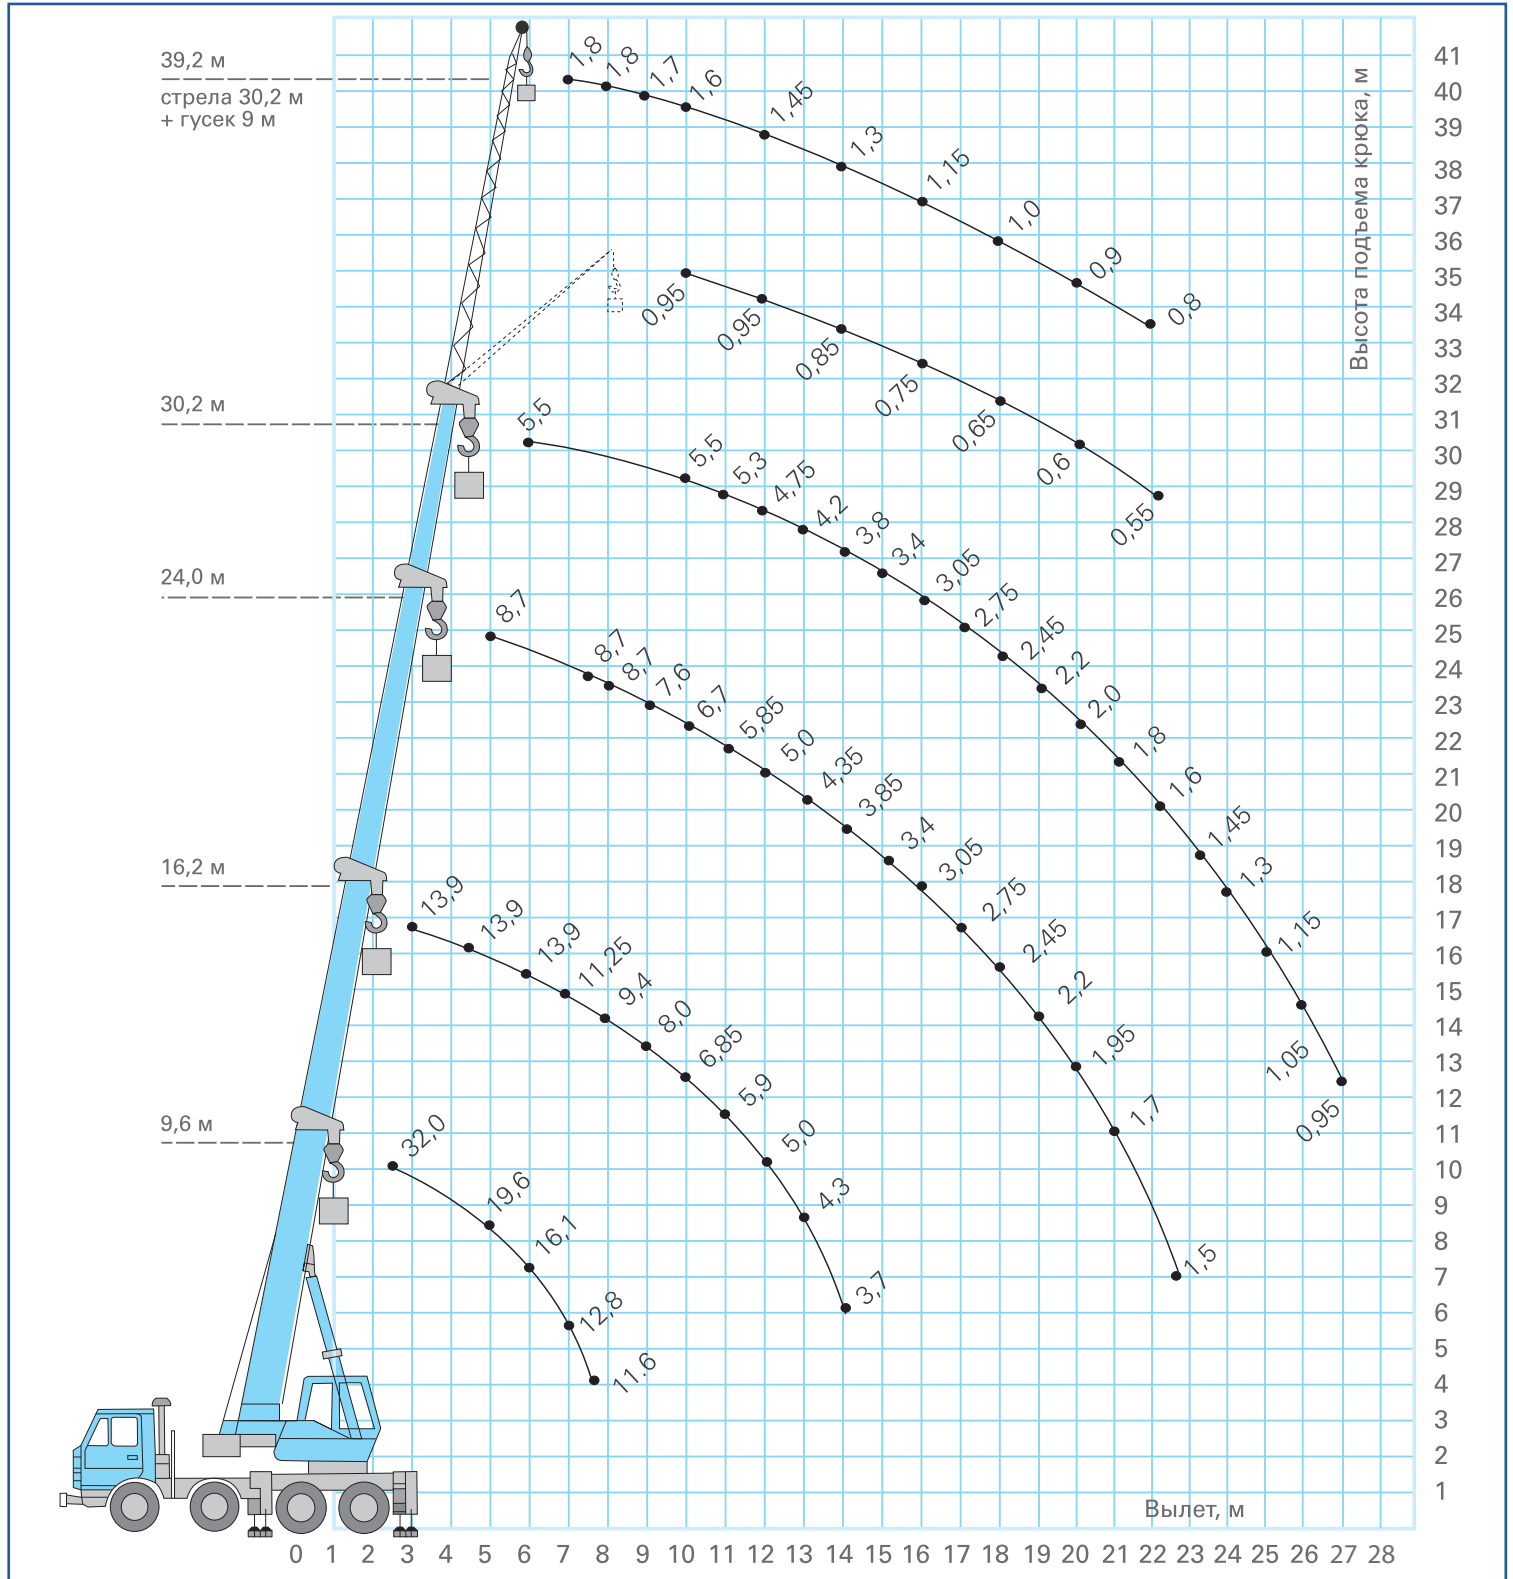

КС-55729-5В

На базе шасси КАМАЗ-63501 (8x8)

ГРУЗОВЫСОТНЫЕ ХАРАКТЕРИСТИКИ

по вопросам продаж и поддержки обращайтесь:

Волгоград (844)278-03-48, Воронеж (473)204-51-73, Екатеринбург (343)384-55-89, Казань (843)206-01-48, Краснодар (861)203-40-90, Красноярск (391)204-63-61, Москва (495)268-04-70, Самара (846)206-03-16, Нижний Новгород (831)429-08-12, Новосибирск (383)227-86-73, Ростов-на-Дону (863)308-18-15, Санкт-Петербург (812)309-46-40, Саратов (845)249-38-78, Уфа (347)229-48-12

единый адрес gnc@nt-rt.ru

веб-сайт galkran.nt-rt.ru