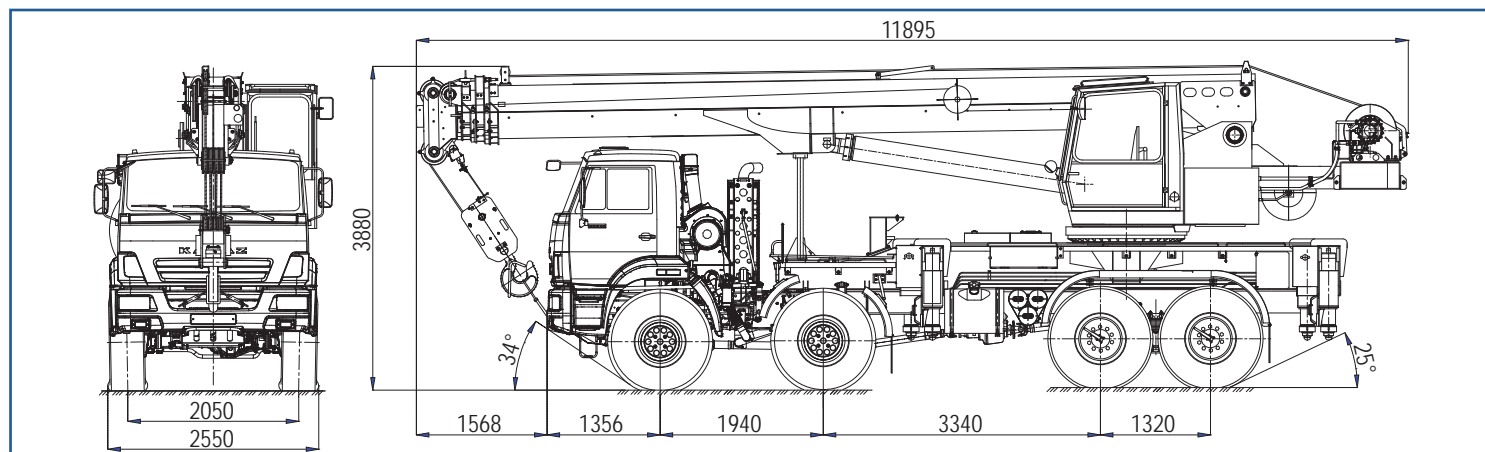

Габаритные размеры

по вопросам продаж и поддержки обращайтесь:

Волгоград (844)278-03-48, Воронеж (473)204-51-73, Екатеринбург (343)384-55-89, Казань (843)206-01-48, Краснодар (861)203-40-90, Красноярск (391)204-63-61, Москва (495)268-04-70, Самара (846)206-03-16, Нижний Новгород (831)429-08-12, Новосибирск (383)227-86-73, Ростов-на-Дону (863)308-18-15, Санкт-Петербург (812)309-46-40, Саратов (845)249-38-78, Уфа (347)229-48-12

единый адрес gnc@nt-rt.ru
веб-сайт galkran.nt-rt.ru