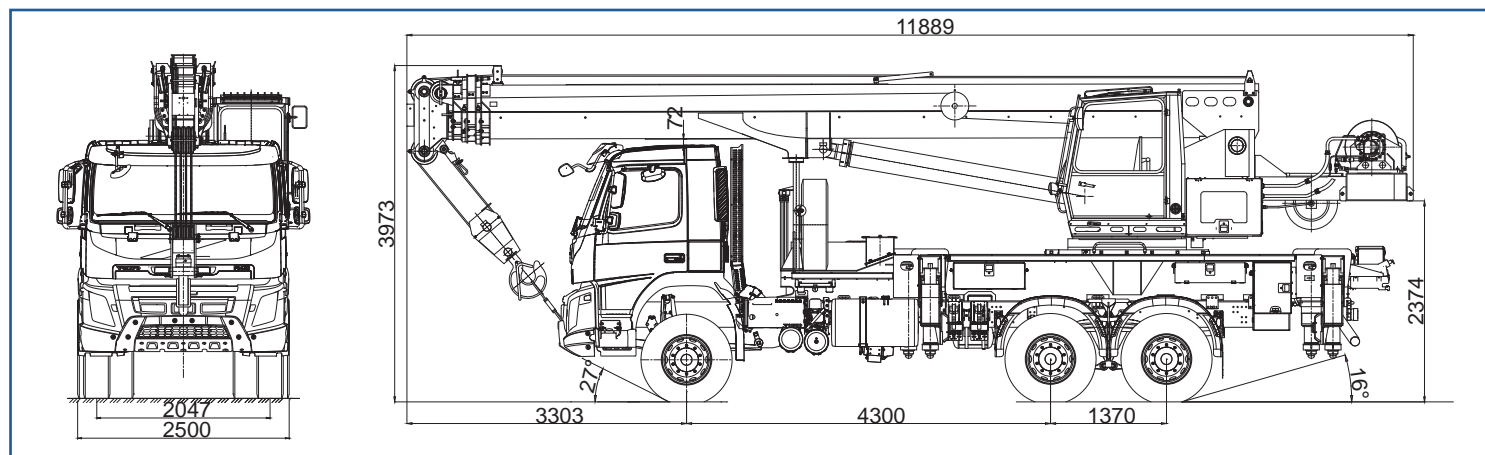

Габаритные размеры

по вопросам продаж и поддержки обращайтесь:

Волгоград (844)278-03-48, Воронеж (473)204-51-73, Екатеринбург (343)384-55-89, Казань (843)206-01-48, Краснодар (861)203-40-90, Красноярск (391)204-63-61, Москва (495)268-04-70, Самара (846)206-03-16, Нижний Новгород (831)429-08-12, Новосибирск (383)227-86-73, Ростов-на-Дону (863)308-18-15, Санкт-Петербург (812)309-46-40, Саратов (845)249-38-78, Уфа (347)229-48-12

единый адрес ghc@nt-rt.ru

веб-сайт galkran.nt-rt.ru