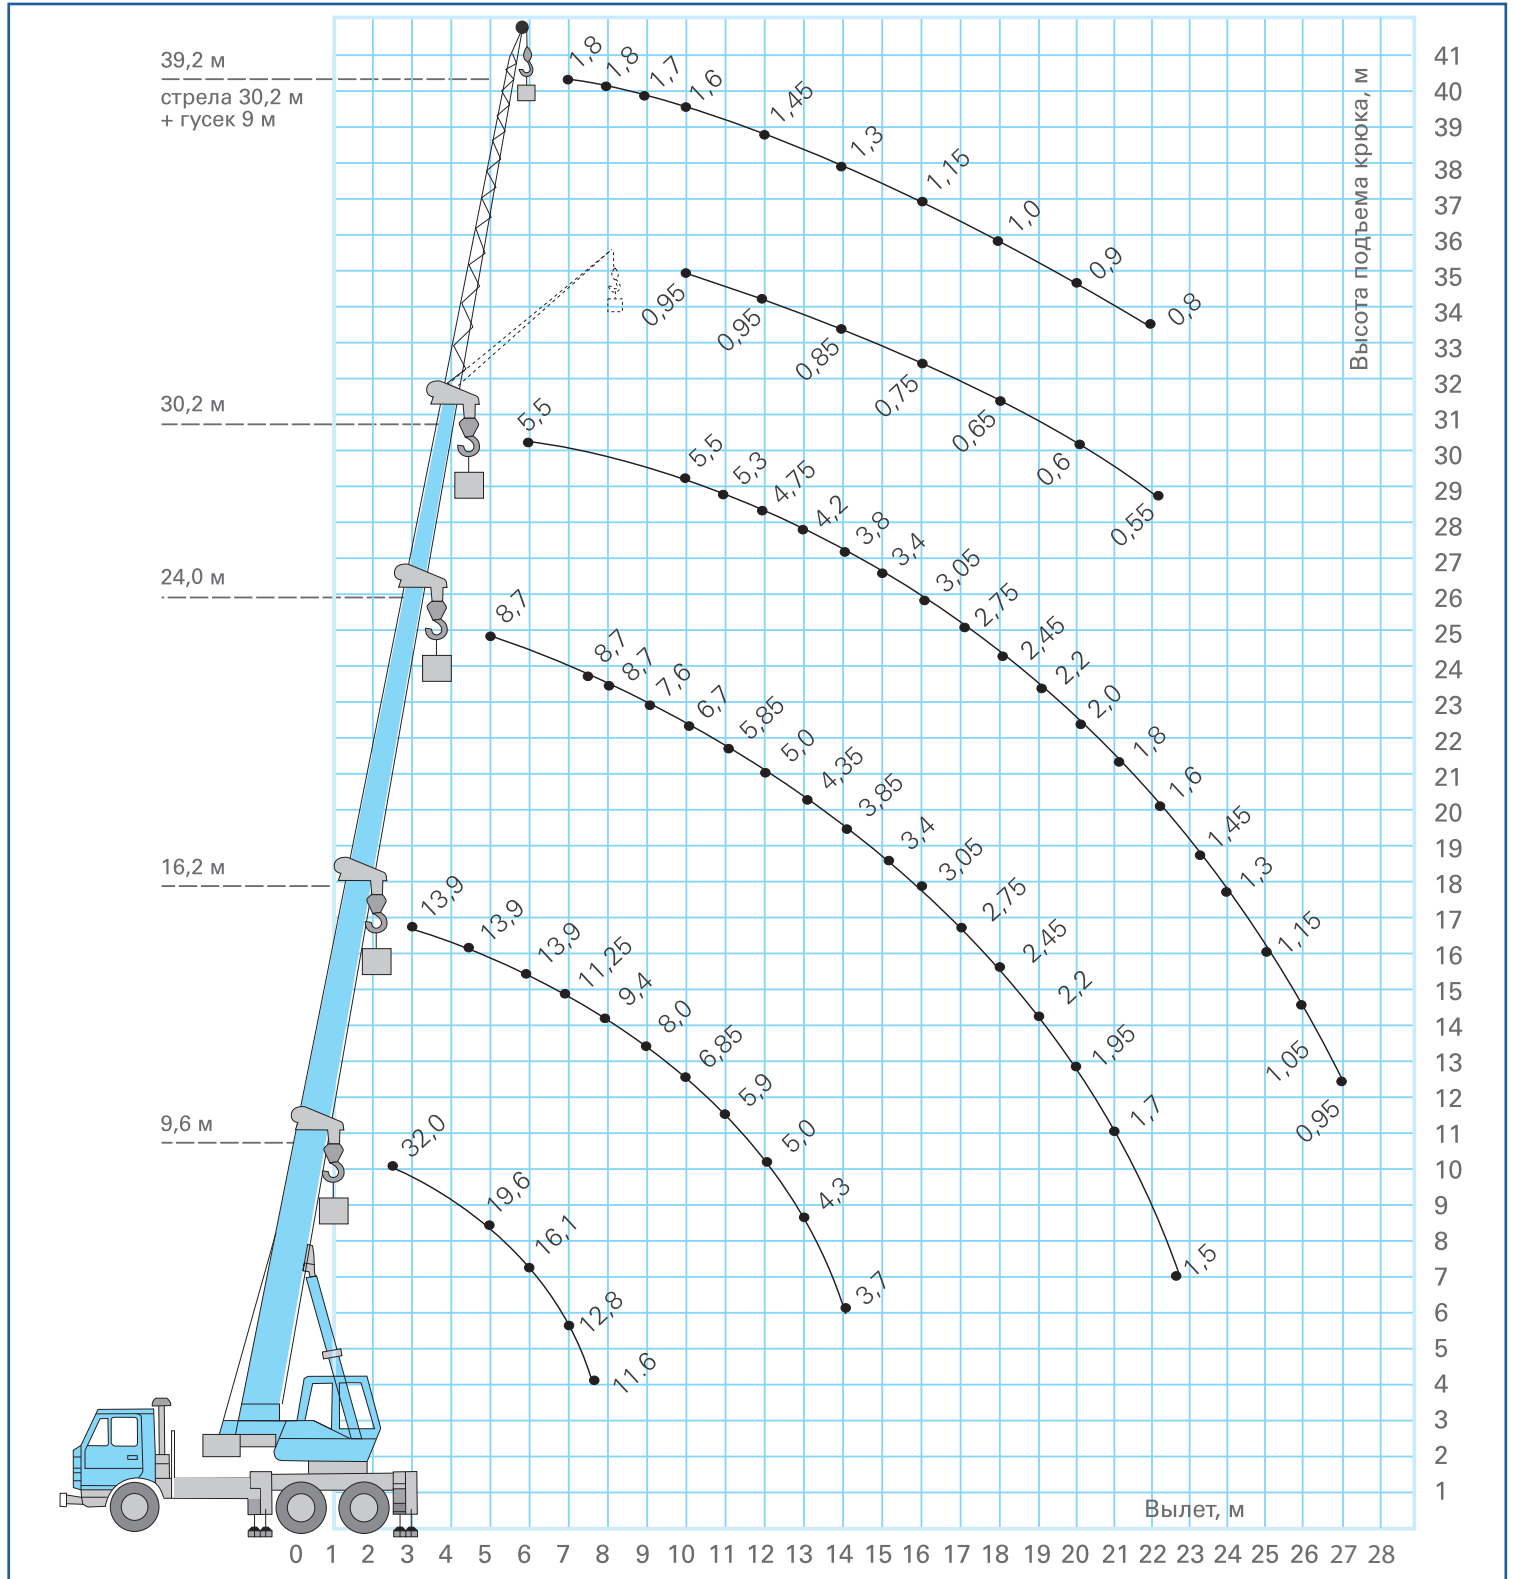

КС-55729-4В

На базе шасси VOLVO FM (6x6)

ГРУЗОВЫСОТНЫЕ ХАРАКТЕРИСТИКИ

по вопросам продаж и поддержки обращайтесь:

Волгоград (844)278-03-48, Воронеж (473)204-51-73, Екатеринбург (343)384-55-89, Казань (843)206-01-48, Краснодар (861)203-40-90, Красноярск (391)204-63-61, Москва (495)268-04-70, Самара (846)206-03-16, Нижний Новгород (831)429-08-12, Новосибирск (383)227-86-73, Ростов-на-Дону (863)308-18-15, Санкт-Петербург (812)309-46-40, Саратов (845)249-38-78, Уфа (347)229-48-12

единый адрес gnc@nt-rt.ru

веб-сайт galkran.nt-rt.ru