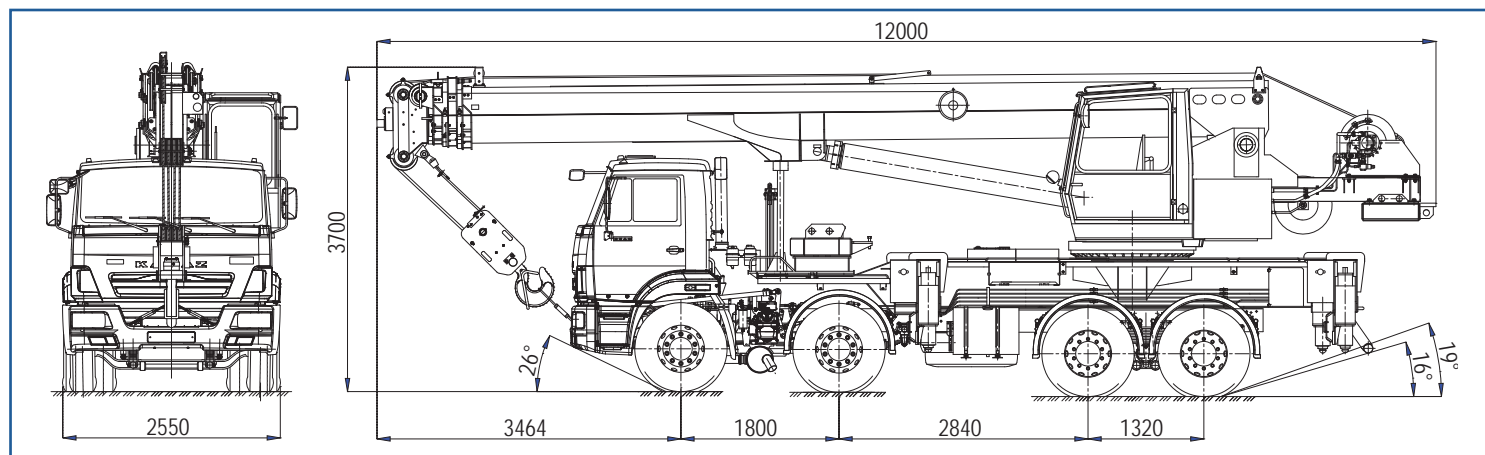

Габаритные размеры

по вопросам продаж и поддержки обращайтесь:

Волгоград (844)278-03-48, Воронеж (473)204-51-73, Екатеринбург (343)384-55-89, Казань (843)206-01-48, Краснодар (861)203-40-90, Красноярск (391)204-63-61, Москва (495)268-04-70, Самара (846)206-03-16, Нижний Новгород (831)429-08-12, Новосибирск (383)227-86-73, Ростов-на-Дону (863)308-18-15, Санкт-Петербург (812)309-46-40, Саратов (845)249-38-78, Уфа (347)229-48-12

единый адрес ghc@nt-rt.ru
веб-сайт galkran.nt-rt.ru