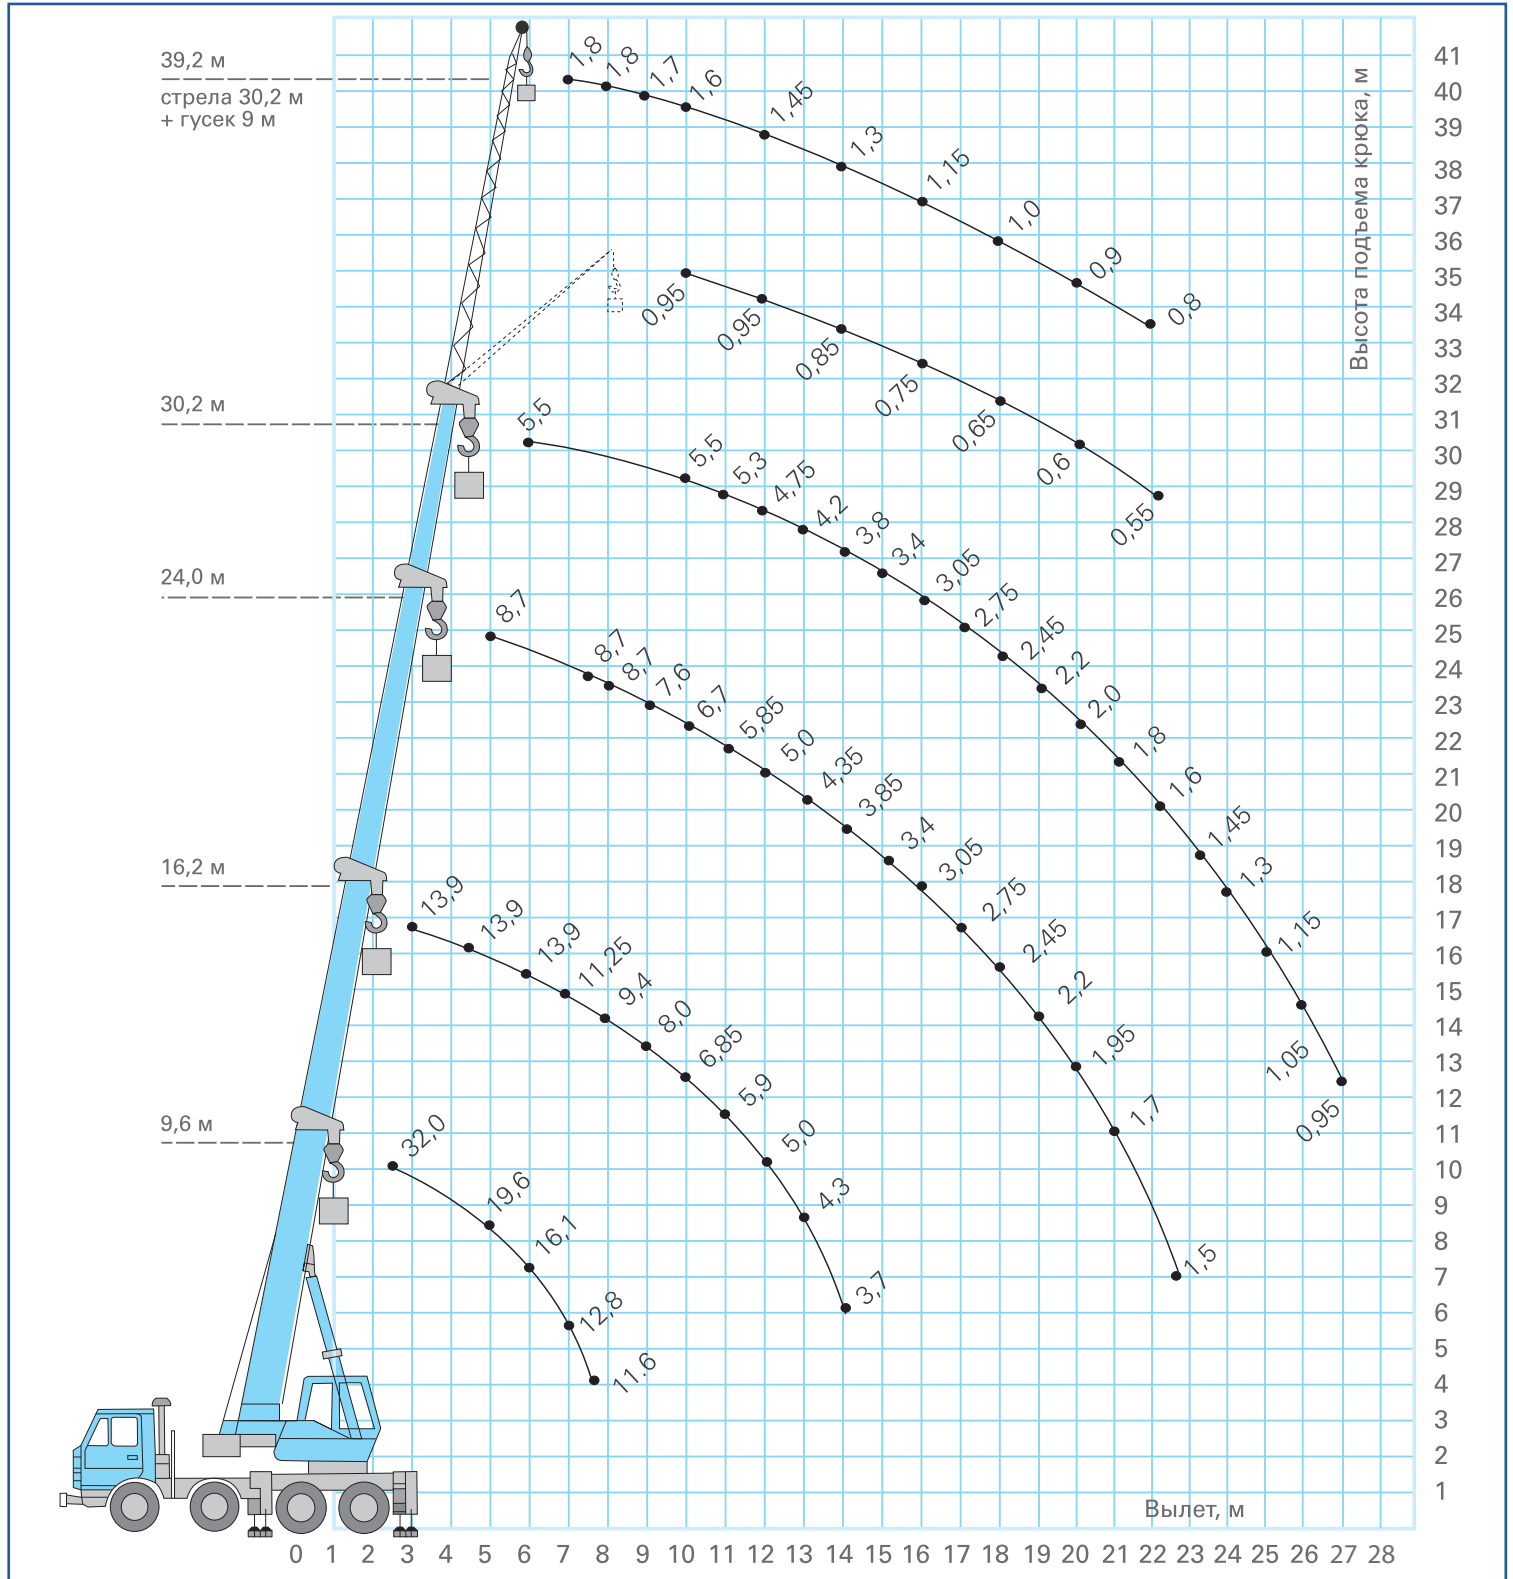

КС-55729-1В

На базе шасси КАМАЗ-6540 (8x4)

ГРУЗОВЫСОТНЫЕ ХАРАКТЕРИСТИКИ

по вопросам продаж и поддержки обращайтесь:

Волгоград (844)278-03-48, Воронеж (473)204-51-73, Екатеринбург (343)384-55-89, Казань (843)206-01-48, Краснодар (861)203-40-90, Красноярск (391)204-63-61, Москва (495)268-04-70, Самара (846)206-03-16, Нижний Новгород (831)429-08-12, Новосибирск (383)227-86-73, Ростов-на-Дону (863)308-18-15, Санкт-Петербург (812)309-46-40, Саратов (845)249-38-78, Уфа (347)229-48-12

единый адрес gnc@nt-rt.ru

веб-сайт galkran.nt-rt.ru