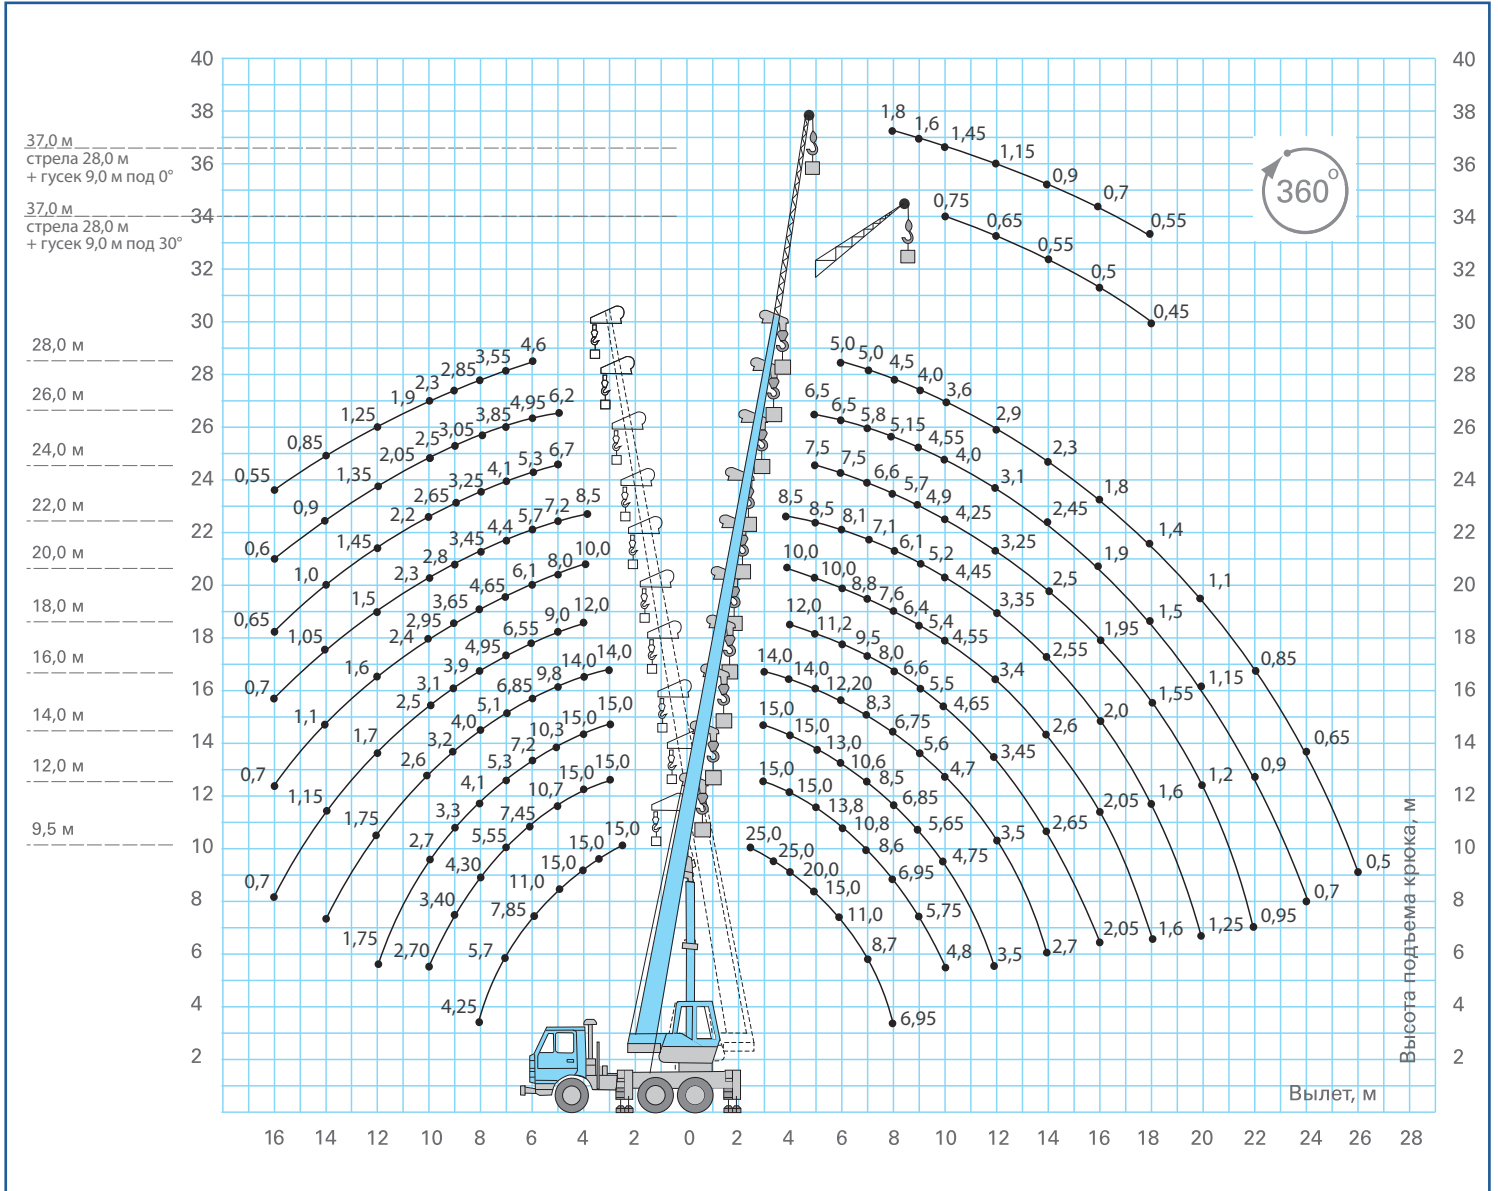

КС-55713-6В

На базе шасси МАЗ-6312 (6x4)

ГРУЗОВЫСОТНЫЕ ХАРАКТЕРИСТИКИ

по вопросам продаж и поддержки обращайтесь:

Волгоград (844)278-03-48, Воронеж (473)204-51-73, Екатеринбург (343)384-55-89, Казань (843)206-01-48, Краснодар (861)203-40-90, Красноярск (391)204-63-61, Москва (495)268-04-70, Самара (846)206-03-16, Нижний Новгород (831)429-08-12, Новосибирск (383)227-86-73, Ростов-на-Дону (863)308-18-15, Санкт-Петербург (812)309-46-40, Саратов (845)249-38-78, Уфа (347)229-48-12

единый адрес gnc@nt-rt.ru
веб-сайт galkran.nt-rt.ru