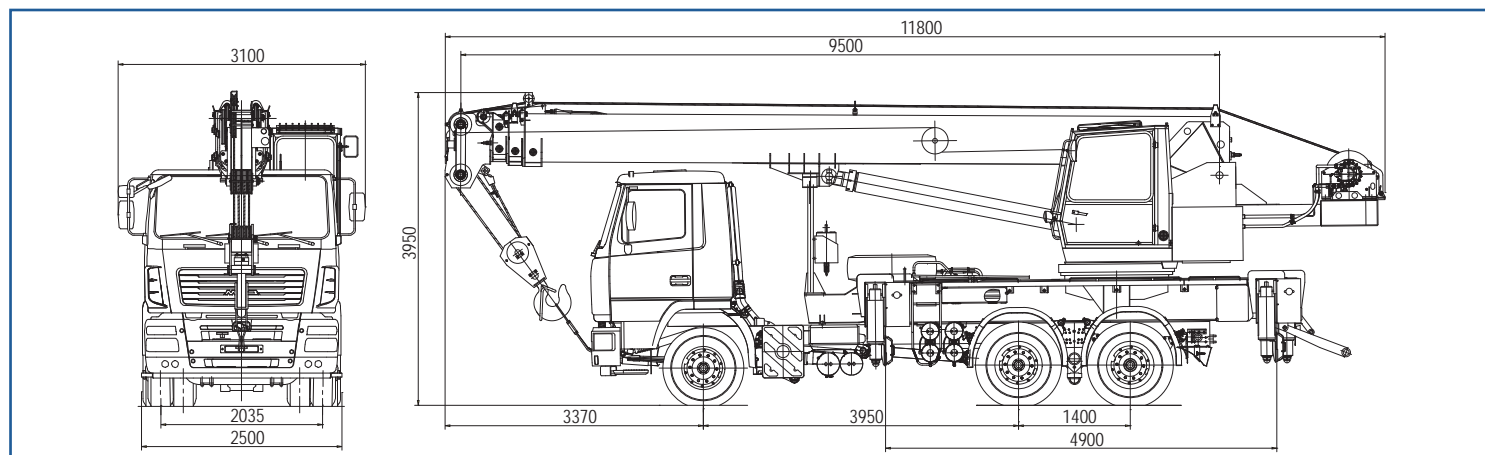

Габаритные размеры

по вопросам продаж и поддержки обращайтесь:

Волгоград (844)278-03-48, Воронеж (473)204-51-73, Екатеринбург (343)384-55-89, Казань (843)206-01-48, Краснодар (861)203-40-90, Красноярск (391)204-63-61, Москва (495)268-04-70, Самара (846)206-03-16, Нижний Новгород (831)429-08-12, Новосибирск (383)227-86-73, Ростов-на-Дону (863)308-18-15, Санкт-Петербург (812)309-46-40, Саратов (845)249-38-78, Уфа (347)229-48-12

единый адрес gnc@nt-rt.ru

веб-сайт galkran.nt-rt.ru