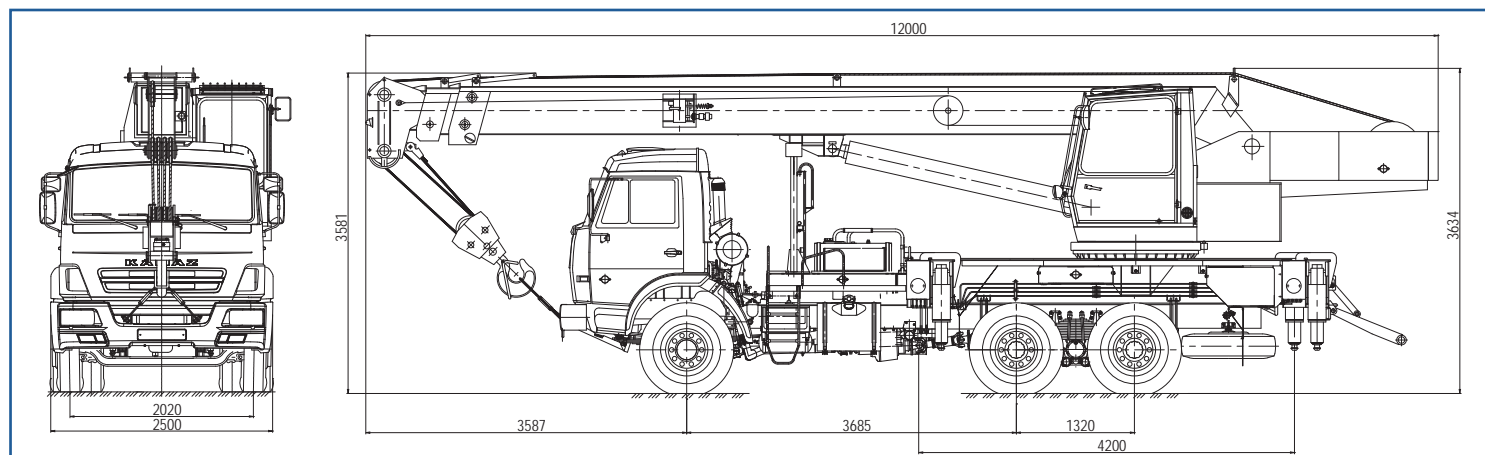

Габаритные размеры

по вопросам продаж и поддержки обращайтесь:

Волгоград (844)278-03-48, Воронеж (473)204-51-73, Екатеринбург (343)384-55-89, Казань (843)206-01-48, Краснодар (861)203-40-90, Красноярск (391)204-63-61, Москва (495)268-04-70, Самара (846)206-03-16, Нижний Новгород (831)429-08-12, Новосибирск (383)227-86-73, Ростов-на-Дону (863)308-18-15, Санкт-Петербург (812)309-46-40, Саратов (845)249-38-78, Уфа (347)229-48-12

единый адрес ghc@nt-rt.ru

веб-сайт galkran.nt-rt.ru