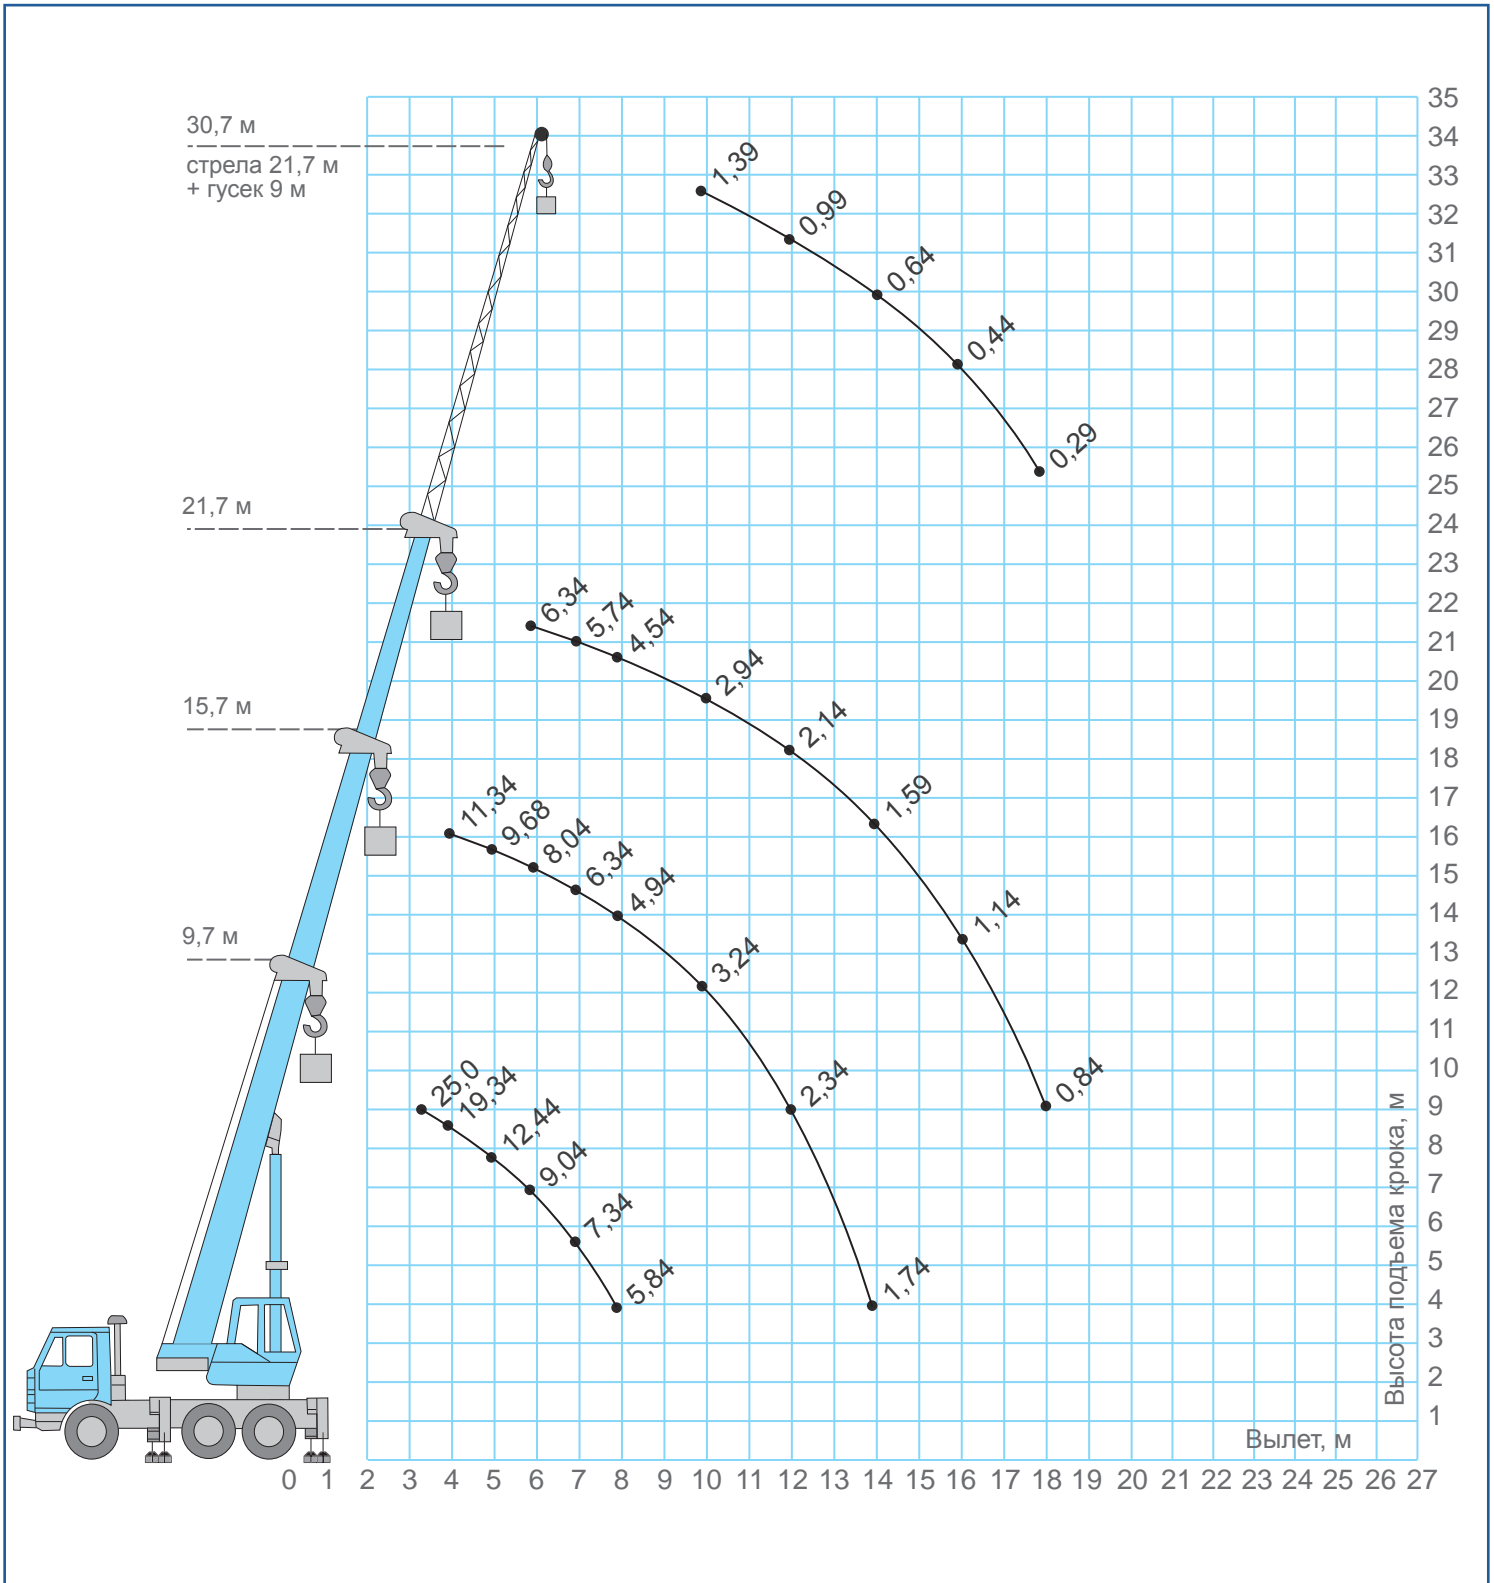

КС-55713-4

Полноприводное шасси КамАЗ-65111 (6x6)

ГРУЗОВЫСОТНЫЕ ХАРАКТЕРИСТИКИ

по вопросам продаж и поддержки обращайтесь:

Волгоград (844)278-03-48, Воронеж (473)204-51-73, Екатеринбург (343)384-55-89, Казань (843)206-01-48, Краснодар (861)203-40-90, Красноярск (391)204-63-61, Москва (495)268-04-70, Самара (846)206-03-16, Нижний Новгород (831)429-08-12, Новосибирск (383)227-86-73, Ростов-на-Дону (863)308-18-15, Санкт-Петербург (812)309-46-40, Саратов (845)249-38-78, Уфа (347)229-48-12

единый адрес gnc@nt-rt.ru

веб-сайт galkran.nt-rt.ru