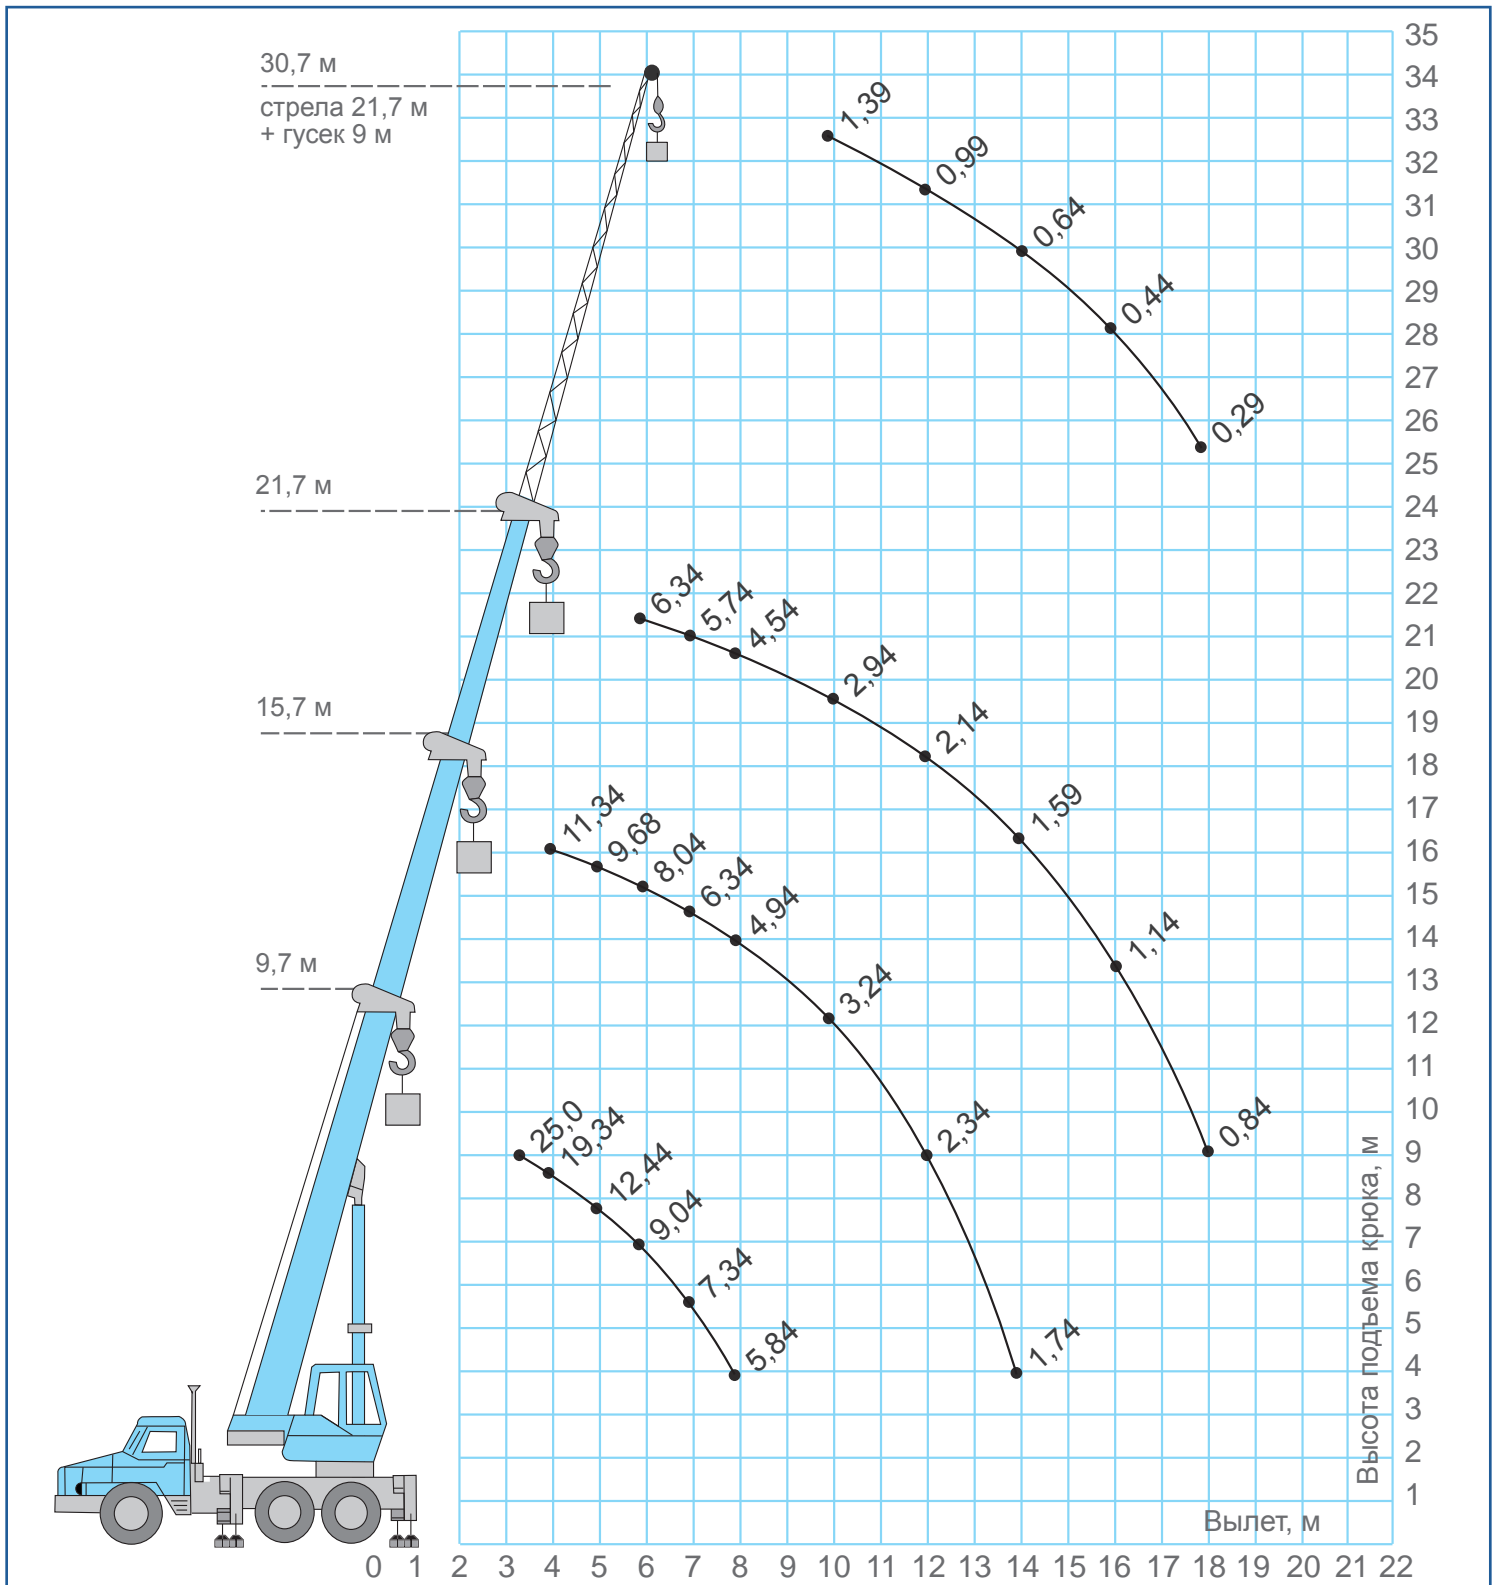

КС-55713-3

Бюджетный автокран на вездеходе Урал-4320 (6x6)

ГРУЗОВЫСОТНЫЕ ХАРАКТЕРИСТИКИ

по вопросам продаж и поддержки обращайтесь:

Волгоград (844)278-03-48, Воронеж (473)204-51-73, Екатеринбург (343)384-55-89, Казань (843)206-01-48, Краснодар (861)203-40-90, Красноярск (391)204-63-61, Москва (495)268-04-70, Самара (846)206-03-16, Нижний Новгород (831)429-08-12, Новосибирск (383)227-86-73, Ростов-на-Дону (863)308-18-15, Санкт-Петербург (812)309-46-40, Саратов (845)249-38-78, Уфа (347)229-48-12

единый адрес gnc@nt-rt.ru

веб-сайт galkran.nt-rt.ru