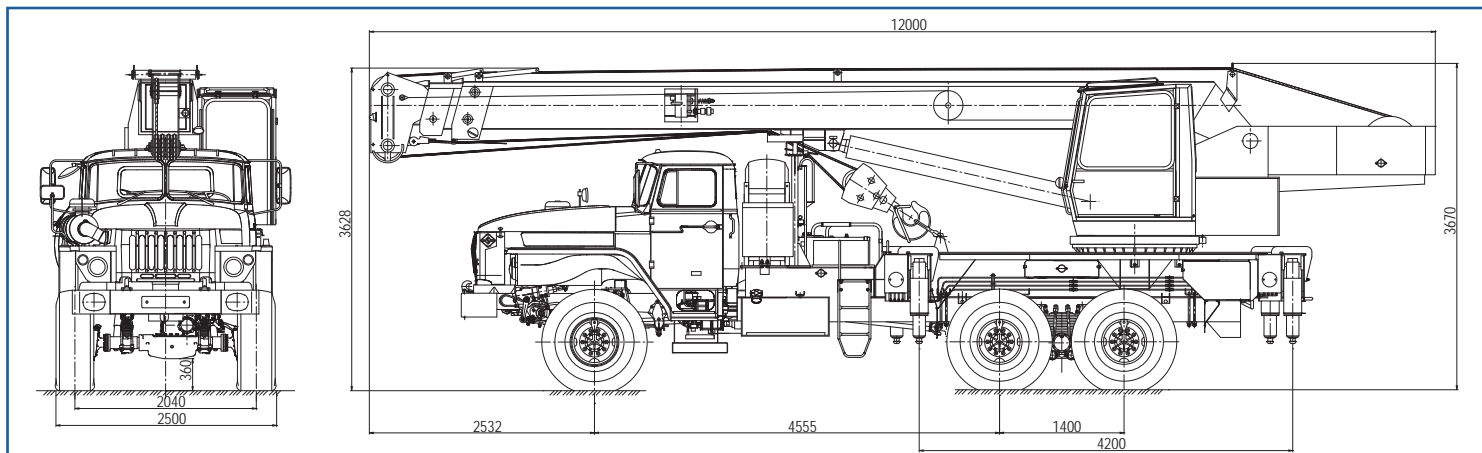

Габаритные размеры

по вопросам продаж и поддержки обращайтесь:

Волгоград (844)278-03-48, Воронеж (473)204-51-73, Екатеринбург (343)384-55-89, Казань (843)206-01-48, Краснодар (861)203-40-90, Красноярск (391)204-63-61, Москва (495)268-04-70, Самара (846)206-03-16, Нижний Новгород (831)429-08-12, Новосибирск (383)227-86-73, Ростов-на-Дону (863)308-18-15, Санкт-Петербург (812)309-46-40, Саратов (845)249-38-78, Уфа (347)229-48-12

единый адрес ghc@nt-rt.ru

веб-сайт galkran.nt-rt.ru