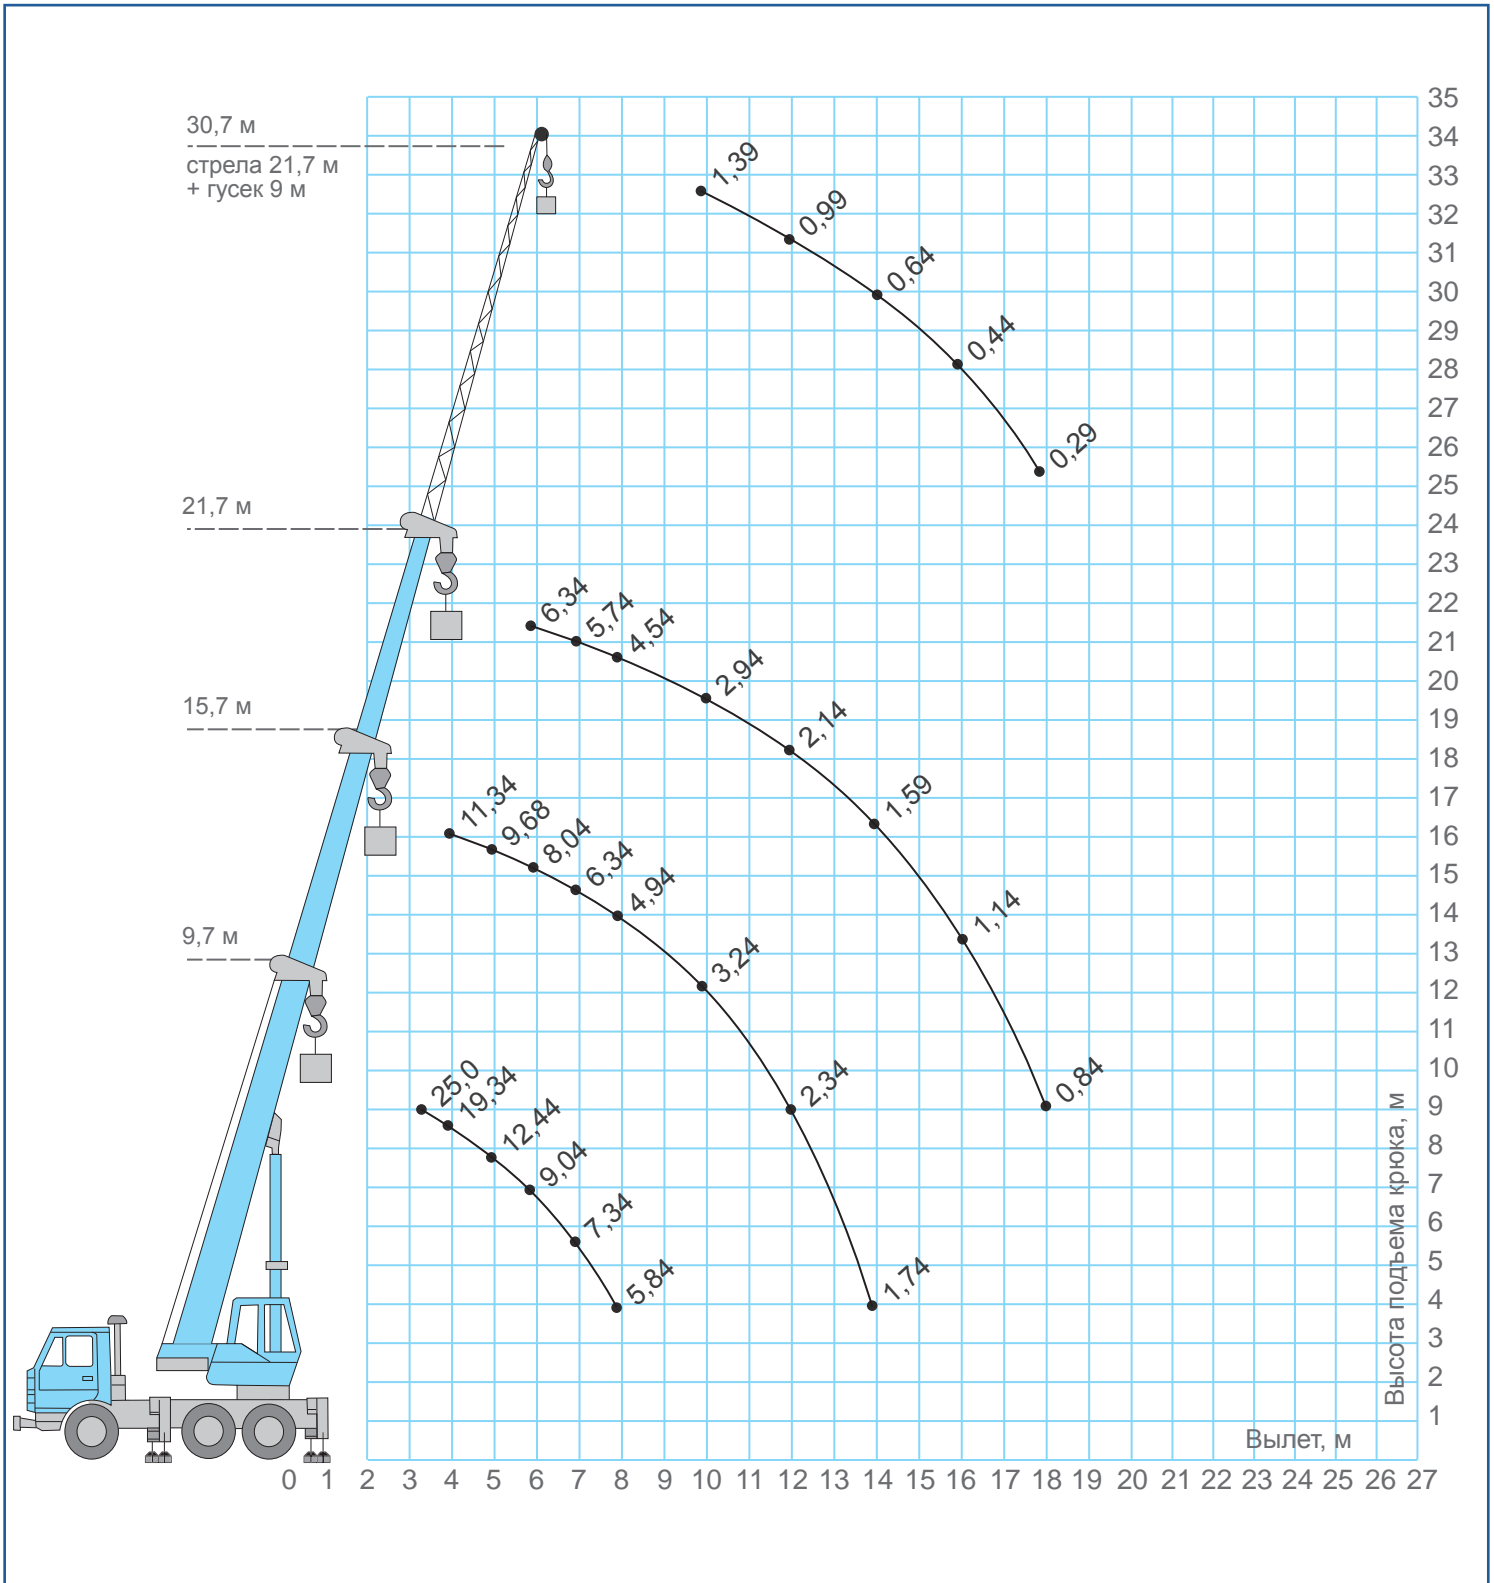

КС-55713-1

Бюджетный автокран для решения ваших задач

ГРУЗОВЫСОТНЫЕ ХАРАКТЕРИСТИКИ

Грузовысотные характеристики носят справочный характер

по вопросам продаж и поддержки обращайтесь:

Волгоград (844)278-03-48, Воронеж (473)204-51-73, Екатеринбург (343)384-55-89, Казань (843)206-01-48, Краснодар (861)203-40-90, Красноярск (391)204-63-61, Москва (495)268-04-70, Самара (846)206-03-16, Нижний Новгород (831)429-08-12, Новосибирск (383)227-86-73, Ростов-на-Дону (863)308-18-15, Санкт-Петербург (812)309-46-40, Саратов (845)249-38-78, Уфа (347)229-48-12

единый адрес gnc@nt-rt.ru

веб-сайт galkran.nt-rt.ru