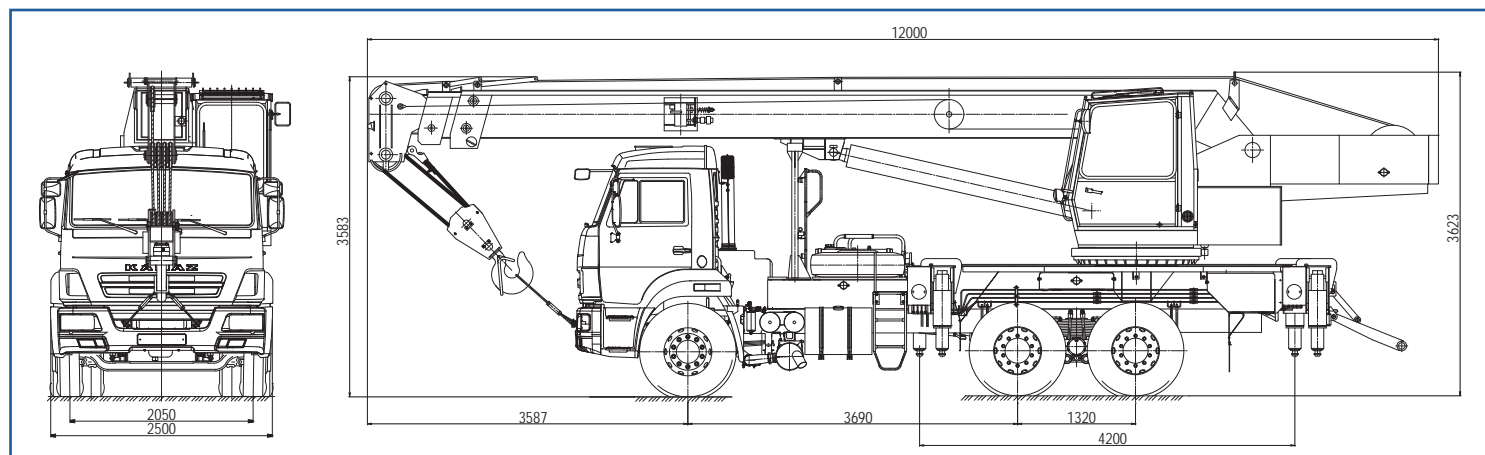

Габаритные размеры

по вопросам продаж и поддержки обращайтесь:

Волгоград (844)278-03-48, Воронеж (473)204-51-73, Екатеринбург (343)384-55-89, Казань (843)206-01-48, Краснодар (861)203-40-90, Красноярск (391)204-63-61, Москва (495)268-04-70, Самара (846)206-03-16, Нижний Новгород (831)429-08-12, Новосибирск (383)227-86-73, Ростов-на-Дону (863)308-18-15, Санкт-Петербург (812)309-46-40, Саратов (845)249-38-78, Уфа (347)229-48-12

единый адрес ghc@nt-rt.ru
веб-сайт galkran.nt-rt.ru