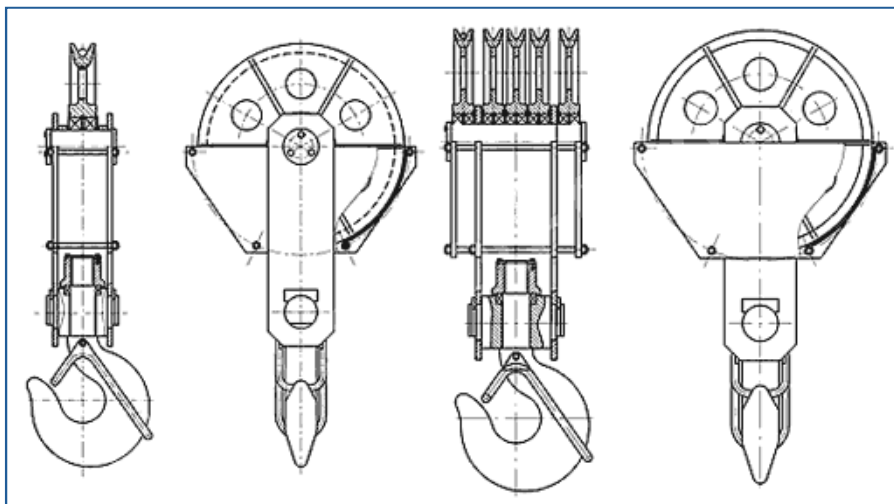

КРЮКОВАЯ ПОДВЕСКА

На грузовом канате грузовой лебёдки крепится дополнительная крюковая подвеска.

Дополнительная крюковая подвеска рассчитана на однократную запасовку каната.

Она состоит из тяги и крюка, вращающихся на упорных подшипниках качения, установленных в траверсах. Оси траверс соединены щеками.

по вопросам продаж и поддержки обращайтесь:

Волгоград (844)278-03-48, Воронеж (473)204-51-73, Екатеринбург (343)384-55-89, Казань (843)206-01-48, Краснодар (861)203-40-90, Красноярск (391)204-63-61, Москва (495)268-04-70, Самара (846)206-03-16, Нижний Новгород (831)429-08-12, Новосибирск (383)227-86-73, Ростов-на-Дону (863)308-18-15, Санкт-Петербург (812)309-46-40, Саратов (845)249-38-78, Уфа (347)229-48-12

единый адрес gnc@nt-rt.ru

веб-сайт galkran.nt-rt.ru