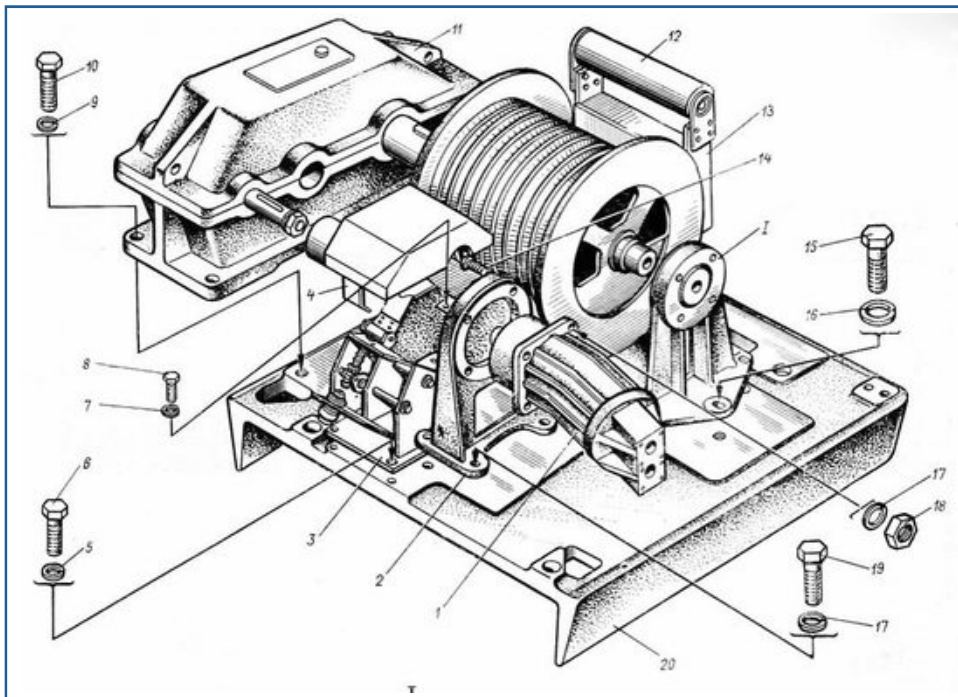

## ГУСЕК РЕШЕТЧАТЫЙ

Гусек (решетчатый удлинитель стрелы) представляет собой сварную металлоконструкцию предназначенную для удлинения стрелы.

Гусек крепится на оголовки верхней секции стрелы и позволяет увеличить максимальный вылет краноманипуляторной установки

## ЛЕБЕДКА ГРУЗОВАЯ

Грузовая лебедка автокрана является приводным устройством для подъема и опускания груза установленной на конце поворотной платформы.