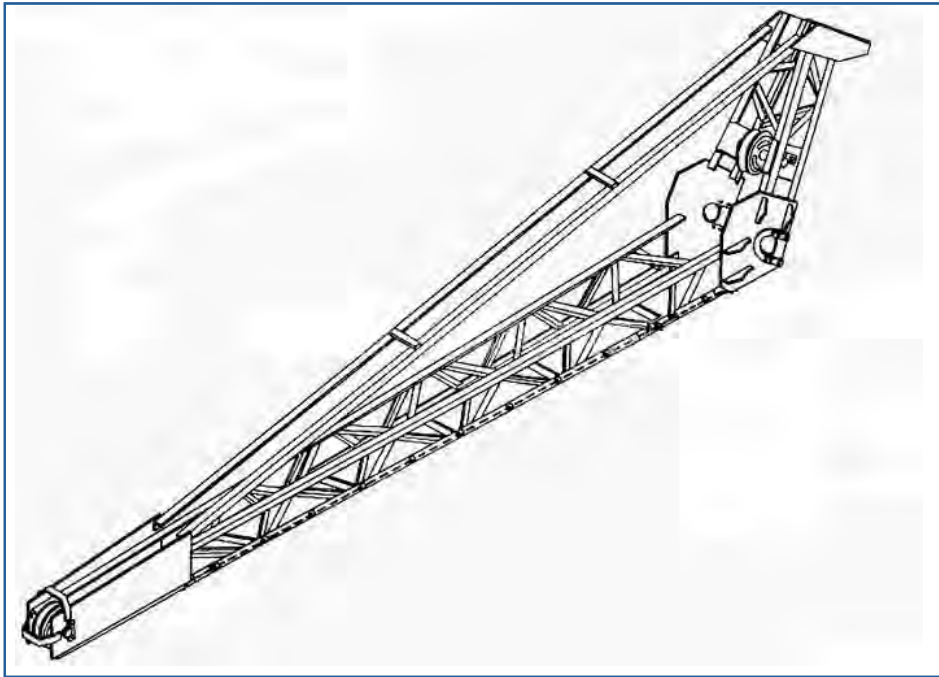

## ГУСЕК РЕШЕТЧАТЫЙ

Гусек (решетчатый удлинитель стрелы) представляет собой сварную металлоконструкцию предназначенную для удлинения стрелы.

Гусек крепится на оголовки верхней секции стрелы и позволяет увеличить максимальный вылет краноманипуляторной установки

## ДОПОЛНИТЕЛЬНЫЙ ПРОТИВОВЕС

Использование при работе дополнительного съемного отдельно возимого противовеса позволяет значительно поднять грузовые характеристики крана на средних и дальних вылетах, а также обеспечить максимальный рабочий вылет стрелы.

## ЛЕБЕДКА ГРУЗОВАЯ

Грузовая лебедка автокрана является приводным устройством для подъема и опускания груза установленной на конце поворотной платформы.

## КРЮКОВАЯ ПОДВЕСКА

На грузовом канате грузовой лебёдки крепится дополнительная крюковая подвеска.

Дополнительная крюковая подвеска рассчитана на однократную запасовку каната.

Она состоит из тяги и крюка, вращающихся на упорных подшипниках качения, установленных в траверсах. Оси траверс соединены щеками.