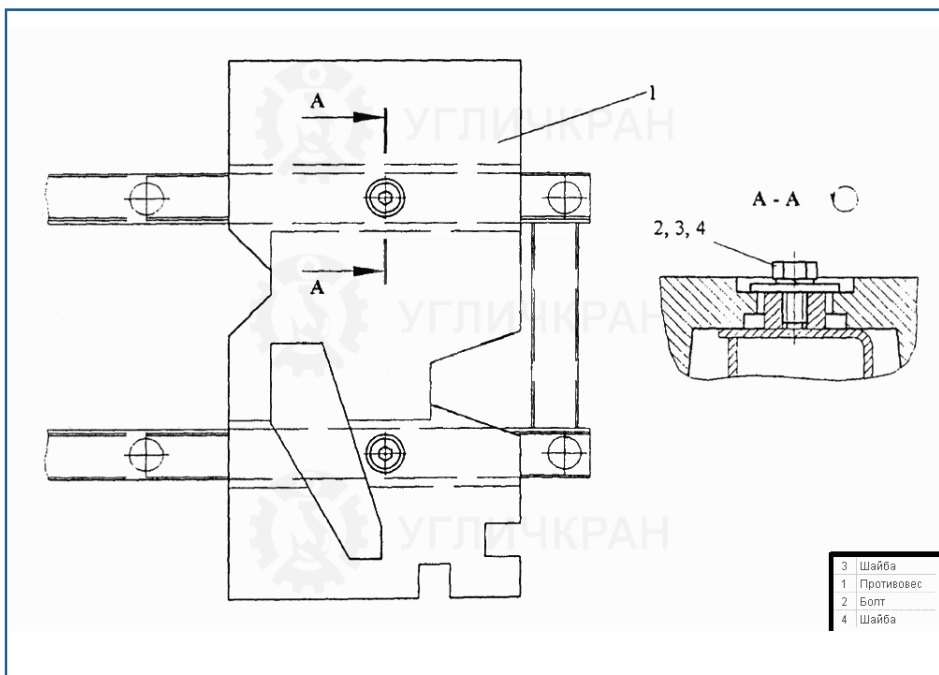

ДОПОЛНИТЕЛЬНЫЙ ПРОТИВОВЕС

Использование при работе дополнительного съемного отдельно возимого противовеса позволяет значительно поднять грузовые характеристики крана на средних и дальних вылетах, а также обеспечить максимальный рабочий вылет стрелы.

по вопросам продаж и поддержки обращайтесь:

Волгоград (844)278-03-48, Воронеж (473)204-51-73, Екатеринбург (343)384-55-89, Казань (843)206-01-48, Краснодар (861)203-40-90, Красноярск (391)204-63-61, Москва (495)268-04-70, Самара (846)206-03-16, Нижний Новгород (831)429-08-12, Новосибирск (383)227-86-73, Ростов-на-Дону (863)308-18-15, Санкт-Петербург (812)309-46-40, Саратов (845)249-38-78, Уфа (347)229-48-12

единый адрес gnc@nt-rt.ru

веб-сайт galkran.nt-rt.ru